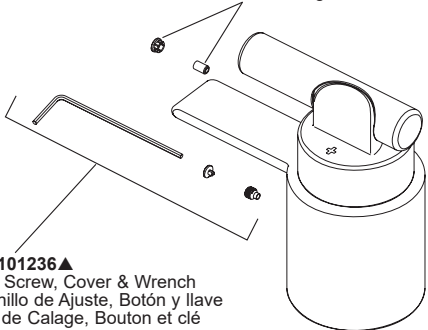

RP14414
 O-Rings (2)
 Anillos "O" (2)
 Joints Toriques (2)

RP23357
 O-Ring (1)
 Anillo "O" (1)
 Joint Toriques (1)

RP51035
 Bracket & Screws
 Abrazadera y Tornillos
 Support et Vis

RP63510
 Set Screw & Wrench
 Tornillo y llave
 Vis de calage et clé

RP74785
 Available Extension Kit
 Kit de extensión disponible
 Kit d'extension disponibles

HL60110-▲
 Handle Assembly
 Ensemble de la Manija
 Poignée

RP90417▲
 Set Screw & Button
 Tornillo y botón
 Vis de calage et bouton

RP101236▲
 Set Screw, Cover & Wrench
 Tornillo de Ajuste, Botón y llave
 Vis de Calage, Bouton et clé

HL60111-▲
 Handle Assembly
 Ensemble de la Manija
 Poignée

RP90417▲
 Set Screw & Button
 Tornillo y botón
 Vis de calage et bouton