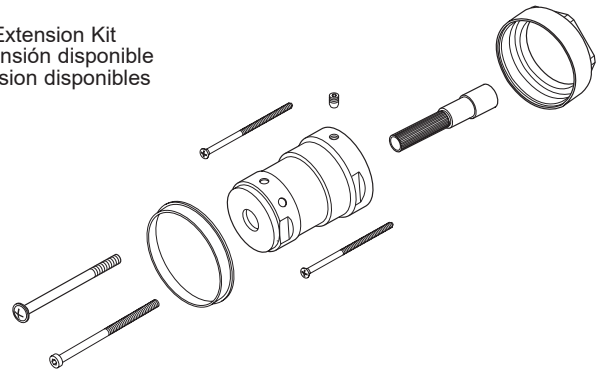

RP14414
 O-Rings (2)
 Anillos "O" (2)
 Joints Toriques (2)

RP23357
 O-Ring (1)
 Anillo "O" (1)
 Joint Toriques (1)

RP51035
 Bracket & Screws
 Abrazadera y Tornillos
 Support et Vis

RP63510
 Set Screw & Wrench
 Tornillo y llave
 Vis de calage et clé

RP74785
 Available Extension Kit
 Kit de extensión disponible
 Kit d'extension disponibles

HL60110-▲
 Handle Assembly
 Ensemble de la Manija
 Poignée

RP90417▲
 Set Screw & Button
 Tornillo y botón
 Vis de calage et bouton