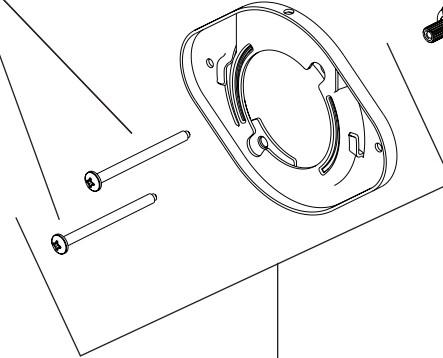

RP49351
Trim Screws (2)
Atornillos de Franja (2)
Vis de Finition (2)

RP12630
For Longer Screws (2)
Para Tornillos Más Grandes (2)
Pour Vis Plus Longues (2)