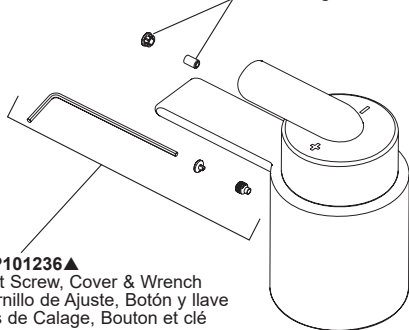

RP74785
 Available Extension Kit
 Kit de extensión disponible
 Kit d'extension disponibles

HL60110-▲
 Handle Assembly
 Ensemble de la Manija
 Poignée

RP90417▲
 Set Screw & Button
 Tornillo y botón
 Vis de calage et bouton

RP101236▲
 Set Screw, Cover & Wrench
 Tornillo de Ajuste, Botón y llave
 Vis de Calage, Bouton et clé

HL60111-▲
 Handle Assembly
 Ensemble de la Manija
 Poignée

RP90417▲
 Set Screw & Button
 Tornillo y botón
 Vis de calage et bouton

RP101236▲
 Set Screw, Cover & Wrench
 Tornillo de Ajuste, Botón y llave
 Vis de Calage, Bouton et clé

▲Specify Finish / Especificque el Acabado / Précisez le Fini