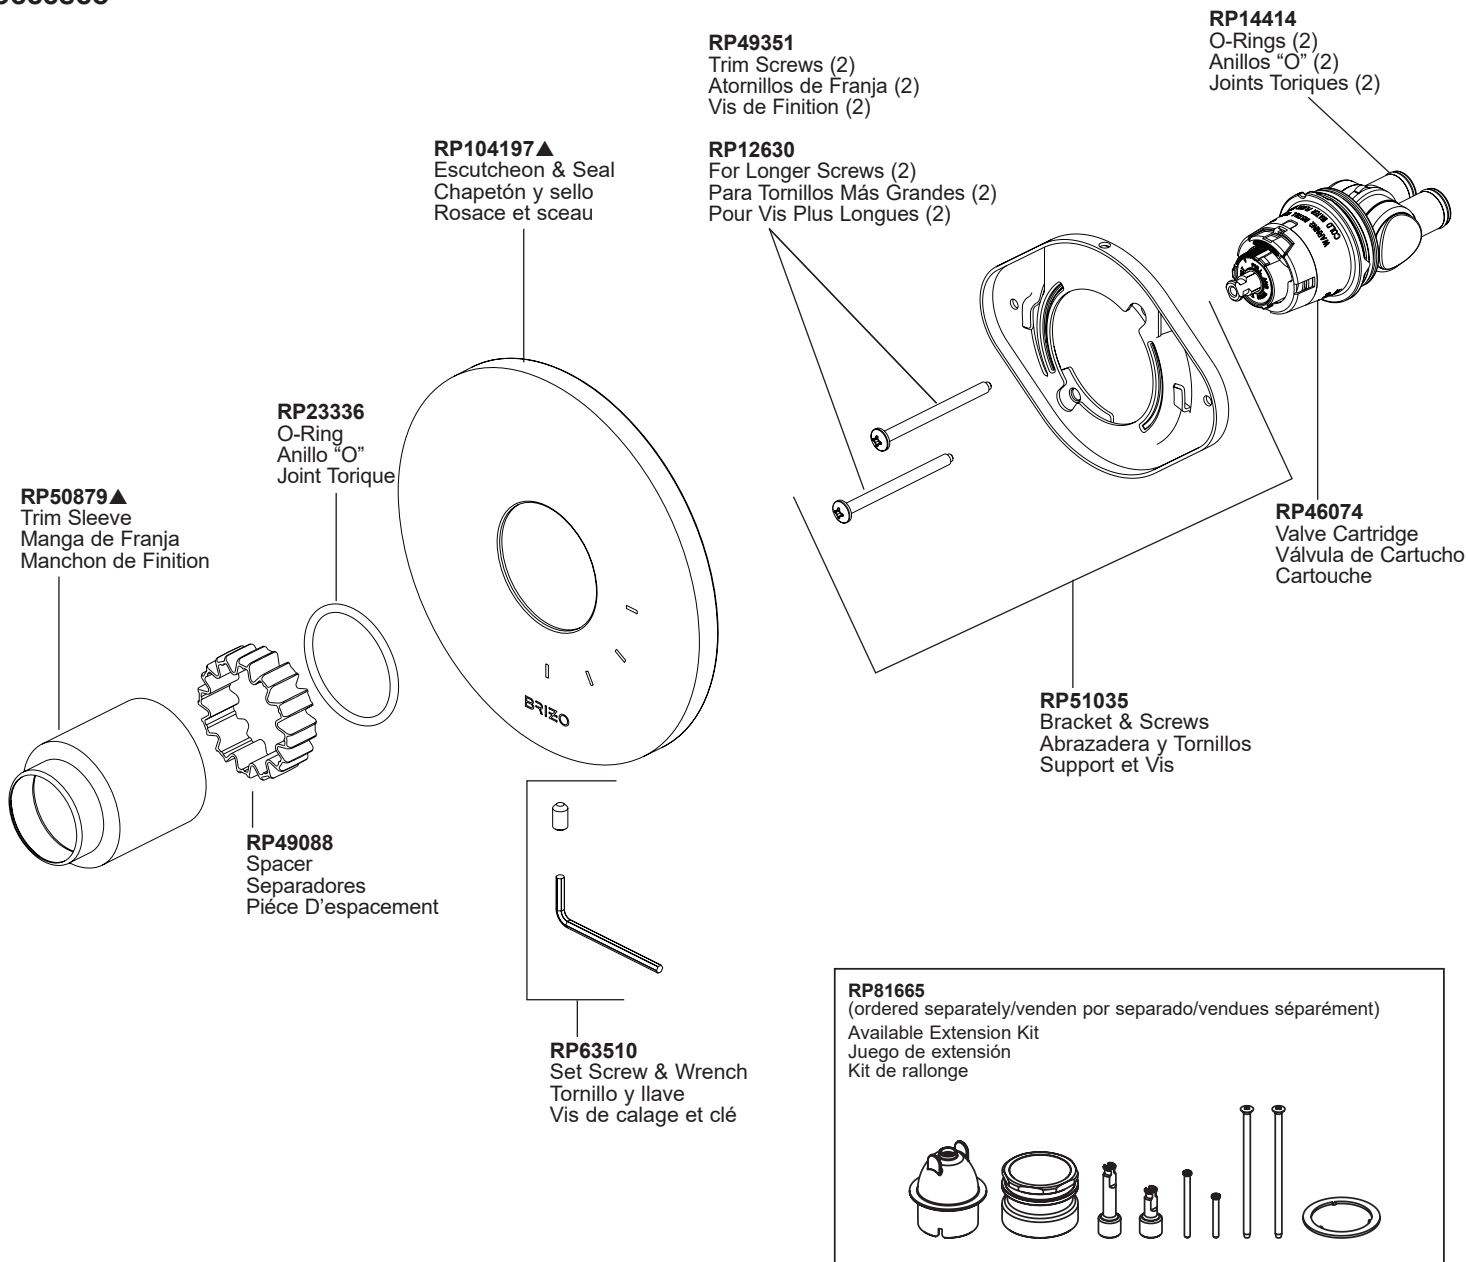

Model / Modelo / Modèle

T60P0110-▲LHP

Series/Series/Seria

Roccesco™

▲Specify Finish / Especificíque el Acabado / Précisez le Fini