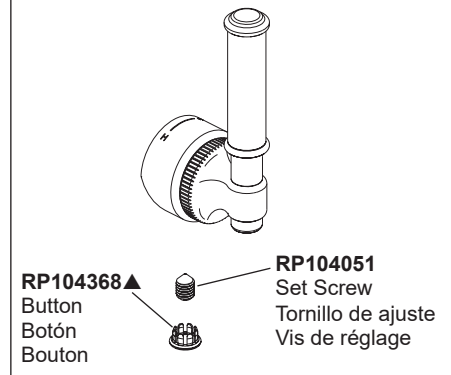

Models/Modelos/Modèles

61048LF-▲LHP

Series/Series/Seria

Faircroft™

Handles (sold separately)
Manijas (se vende por separado)
Manettes (vendu séparément)

HLB048-▲
Industrial Lever Handle Kit
Kit de mango de palanca industrial
Kit de poignée de levier industriel

HLB049-▲
Lever Handle Kit
Kit de mango la palanca
Kit de poignée le levier

▲ Specify Finish/Especifique el Acabado/Précisez le Fini