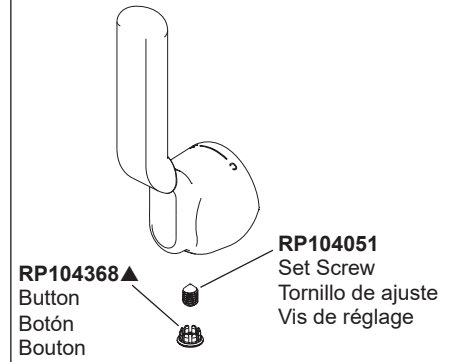

Models/Modelos/Modèles

61048LF-▲LHP

Series/Series/Seria

Faircroft™

Handles (sold separately)
Manijas (se vende por separado)
Manettes (vendu séparément)

HLB048-▲
Industrial Lever Handle Kit
Kit de mango de palanca industrial
Kit de poignée de levier industriel

HLB049-▲
Lever Handle Kit
Kit de mango la palanca
Kit de poignée le levier

▲ Specify Finish/Especifique el Acabado/Précisez le Fini