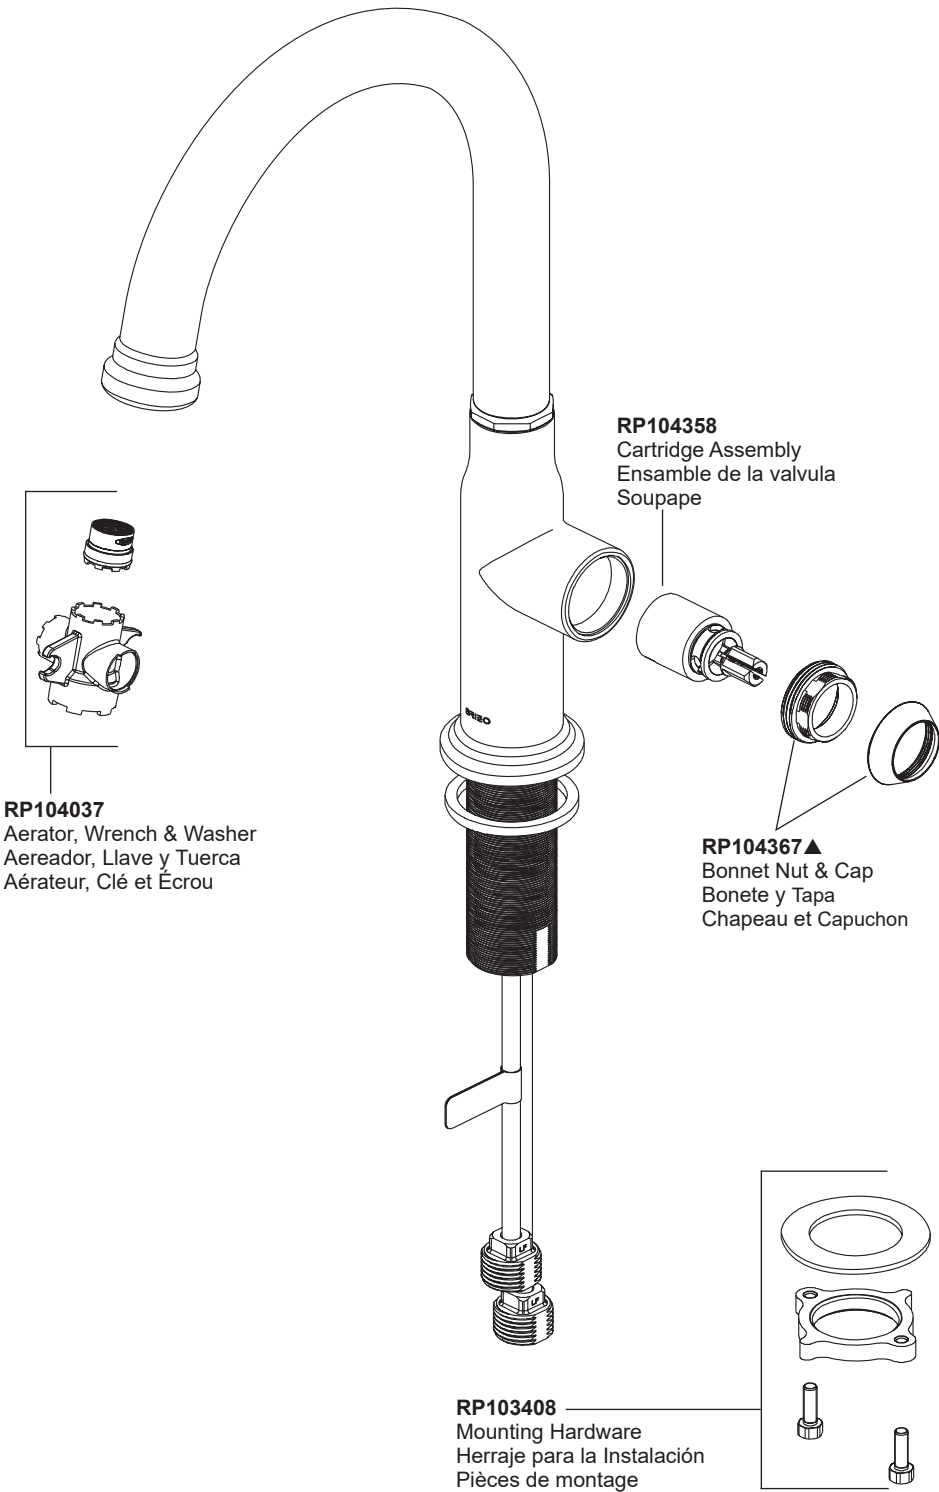

Models/Modelos/Modèles

61048LF-▲LHP

Series/Series/Seria

Faircroft™

Handles (sold separately)
Manijas (se vende por separado)
Manettes (vendu séparément)

HLB048-▲
Industrial Lever Handle Kit
Kit de mango de palanca industrial
Kit de poignée de levier industriel

HLB049-▲
Lever Handle Kit
Kit de mango la palanca
Kit de poignée le levier

▲ Specify Finish/Especifique el Acabado/Précisez le Fini