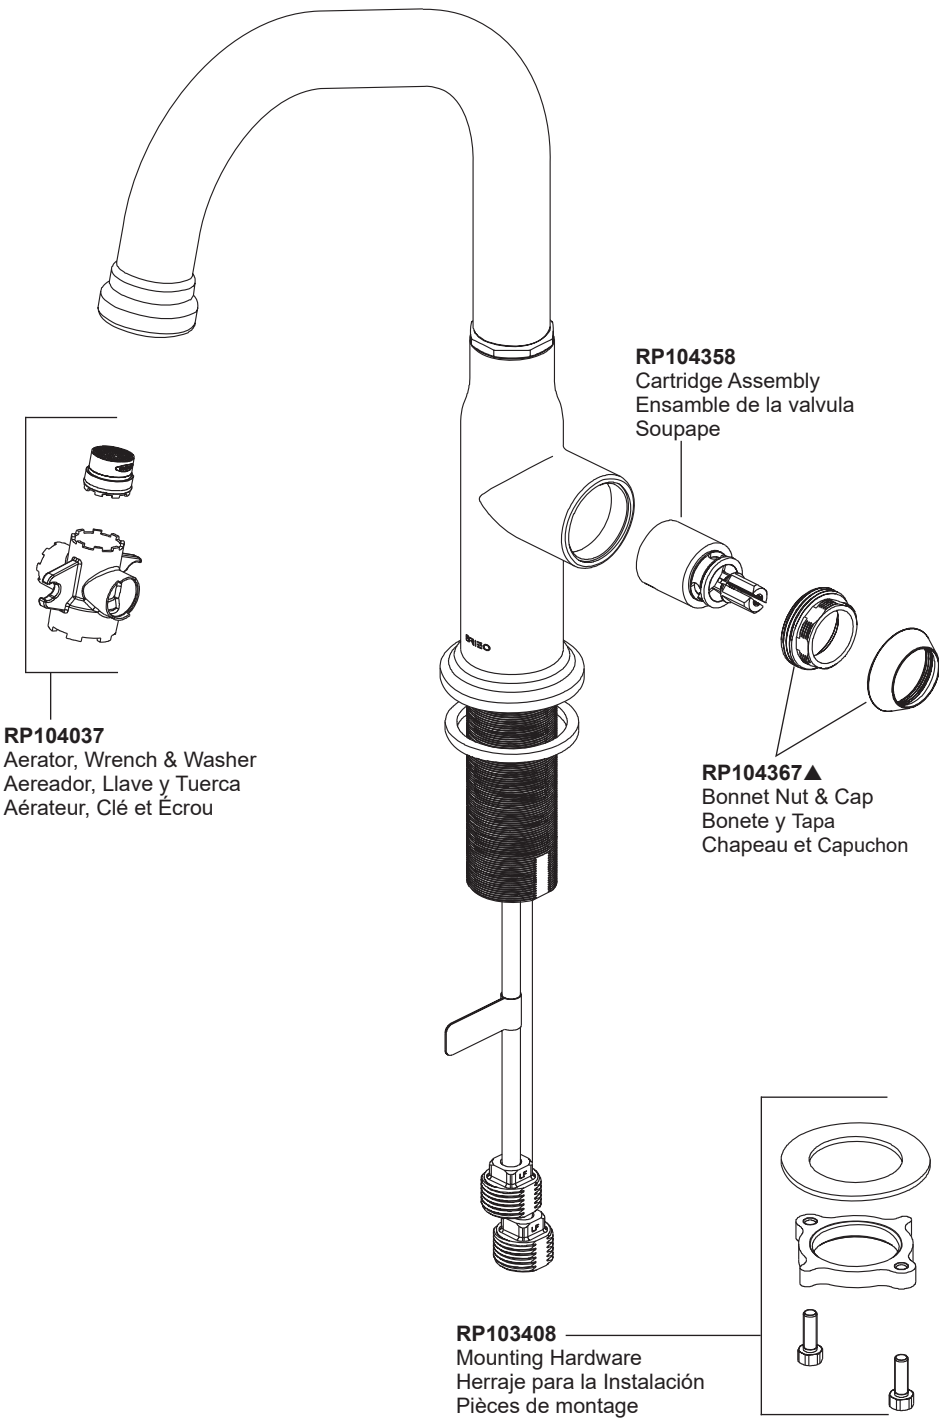

Models/Modelos/Modèles

61049LF-▲LHP

Series/Series/Seria

Faircroft™

Handles (sold separately)
Manijas (se vende por separado)
Manettes (vendu séparément)

HLB048-▲
Industrial Lever Handle Kit
Kit de mango de palanca industrial
Kit de poignée de levier industriel

HLB049-▲
Lever Handle Kit
Kit de mango la palanca
Kit de poignée le levier

▲ Specify Finish/Especifique el Acabado/Précisez le Fini