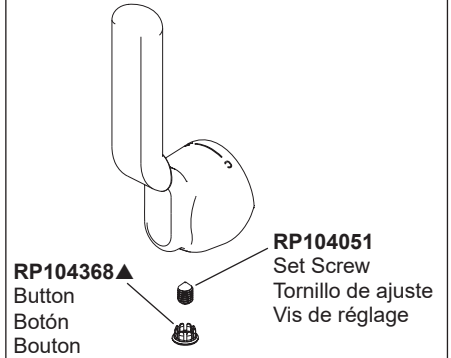

Models/Modelos/Modèles

61049LF-▲LHP

Series/Series/Seria

Faircroft™

Handles (sold separately)
Manijas (se vende por separado)
Manettes (vendu séparément)

HLB048-▲
Industrial Lever Handle Kit
Kit de mango de palanca industrial
Kit de poignée de levier industriel

HLB049-▲
Lever Handle Kit
Kit de mango la palanca
Kit de poignée le levier

▲ Specify Finish/Especifique el Acabado/Précisez le Fini