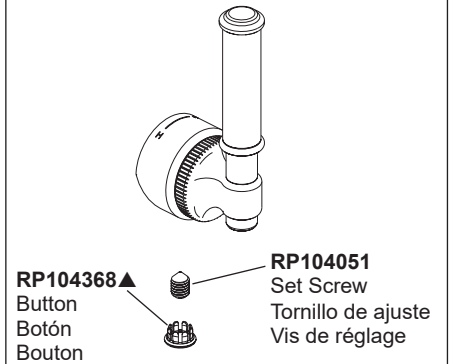

Models/Modelos/Modèles

61049LF-▲LHP

Series/Series/Seria

Faircroft™

Handles (sold separately)
Manijas (se vende por separado)
Manettes (vendu séparément)

HLB048-▲
Industrial Lever Handle Kit
Kit de mango de palanca industrial
Kit de poignée de levier industriel

HLB049-▲
Lever Handle Kit
Kit de mango la palanca
Kit de poignée le levier

▲ Specify Finish/Especifique el Acabado/Précisez le Fini