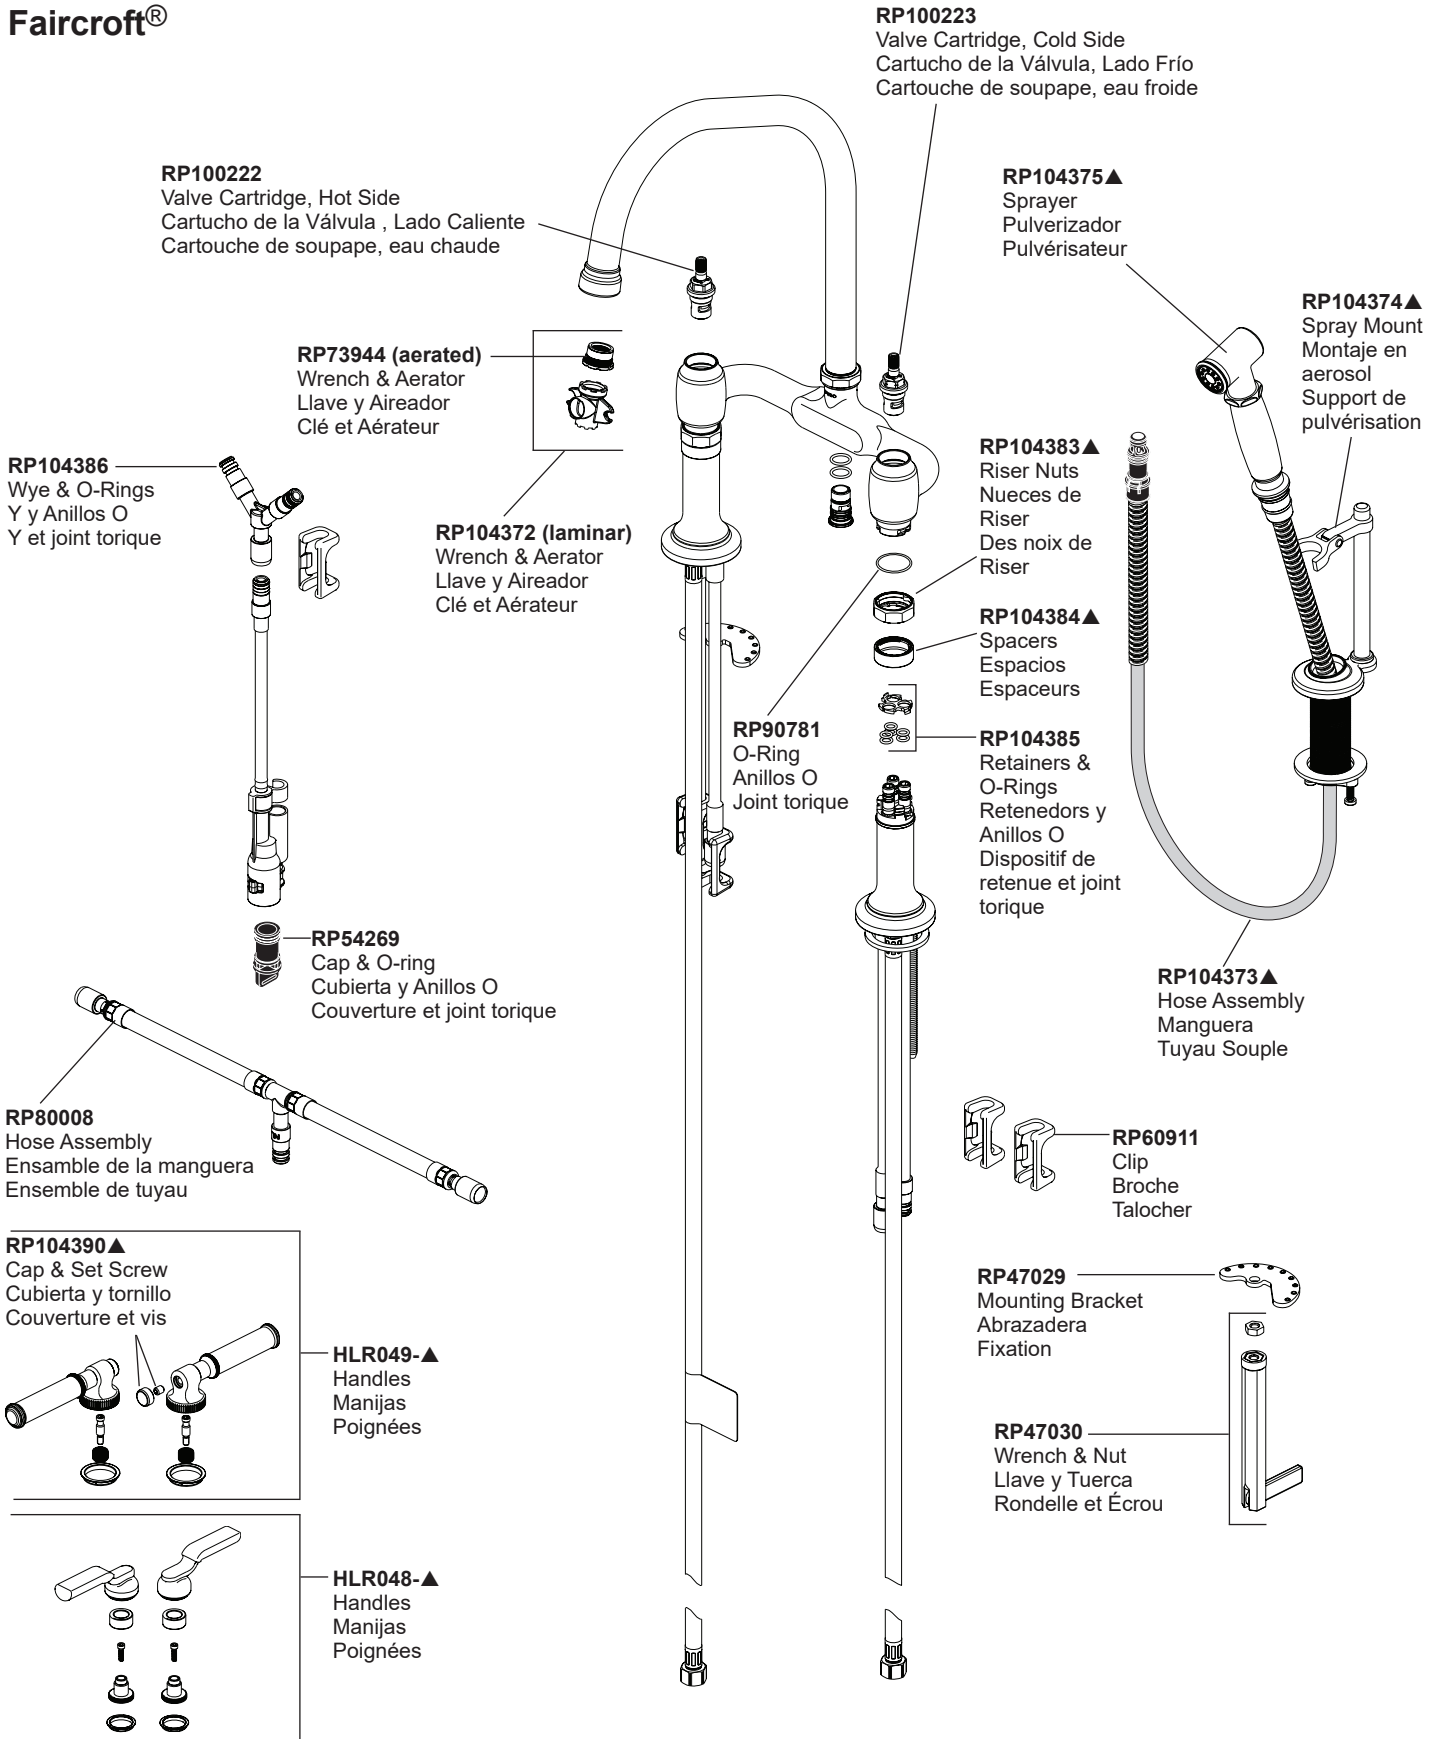

Models/Modelos/Modèles  
**62549LF-▲LHP, T70748-▲, T70749-▲, T70949-▲**  
 Series/Series/Seria  
**Faircroft®**

▲Specify Finish/Especifíque el Acabado/Précisez le Fini

Accessory Order Only / Solo para ordenar accesorios / Accessoire livrable séparément

**RP90934▲**  
 Decorative Hole Cover  
 (Accessory order only)  
 Cubierta Decorativa  
 (Orden de accesorios solamente)  
 Couverture décoratif  
 (L'accessoire seulement)

**Other useful accessories that may be purchased separately.**

**Otros accesorios útiles que se pueden comprar por separado.**

**Autres accessoires utiles pouvant être achetés séparément.**

**RP63263**

Adapters  
 3/8"-24 UNEF to 1/2"-20 UN &  
 3/8"-24 UNEF to 1/2"-14 NPSM

Adaptadors  
 3/8"-24 UNEF a 1/2"-20 UN &  
 3/8"-24 UNEF a 1/2"-14 NPSM

Adaptateurs  
 3/8 po-24 UNEF à 1/2 po-20 UN et  
 3/8 po-24 UNEF à 1/2 po-14 NPSM

**RP63264**

Adapters (10) 3/8"-24 UNEF to 1/2"-20 UN  
 Adaptadors (10) 3/8"-24 UNEF a 1/2"-20 UN  
 Adaptateurs (10) 3/8 po-24 UNEF à 1/2 po-20 UN