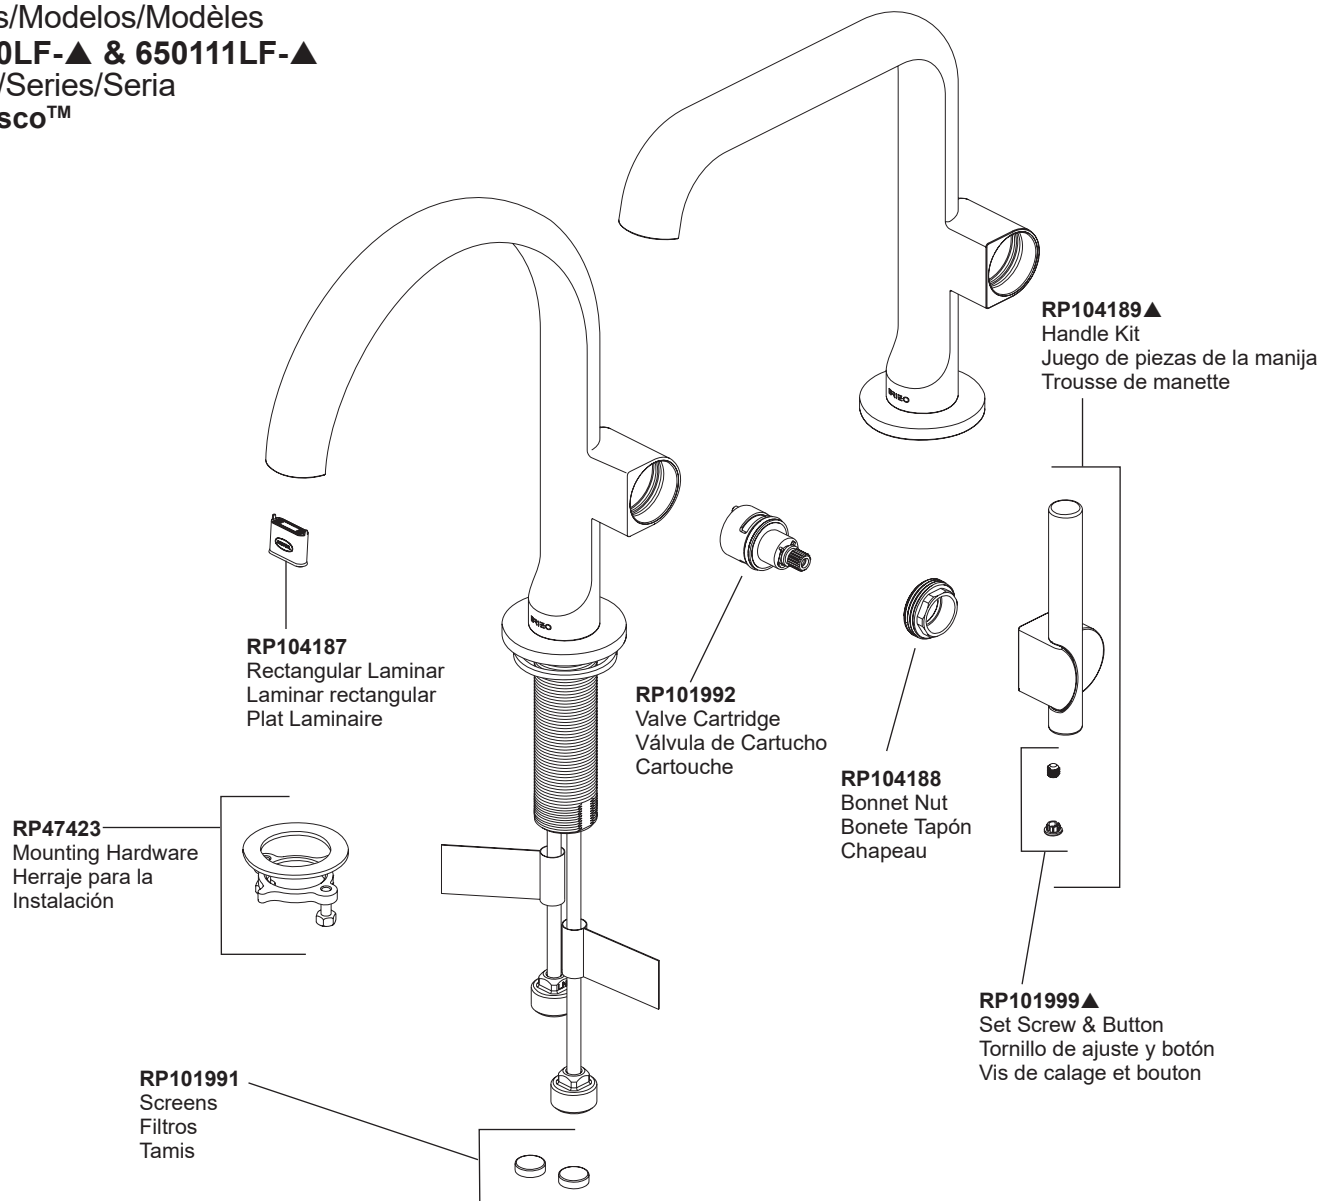

Models/Modelos/Modèles
650110LF-▲ & 650111LF-▲
 Series/Series/Seria
Rocceso™

Optional - Drain Sold Separately / Opcional - El desagüe se vende por separado / Facultative - Renvoi vendu séparément		
 <p>RP72411▲ Grid Strainer without Overflow (Optional, not included) Cesta/colador para el Desagüe sin Rebosadero (Opcional, no incluido) Crépine sans trop-plein (Option, non inclus)</p>	 <p>RP72412▲ Grid Strainer with Overflow (Optional, not included) Cesta/colador para el Desagüe con Rebosadero (Opcional, no incluido) Crépine avec trop-plein (Option, non inclus)</p>	 <p>RP72413▲ Push Pop-Up without Overflow (Optional, not included) Control de rebose sin desagües manuales (Opcional, no incluido) Renvoi mécanique à pousser sans trop-plein (Option, non inclus)</p>
 <p>RP72414▲ Push Pop-Up with Overflow (Optional, not included) Control de rebose para desagües manuales (Opcional, no incluido) Renvoi mécanique à pousser avec trop-plein (Option, non inclus)</p>	 <p>RP81627▲ Push Pop-Up without Overflow (Optional, not included) Control de rebose sin desagües manuales (Opcional, no incluido) Renvoi mécanique à pousser sans trop-plein (Option, non inclus)</p>	 <p>RP81628▲ Push Pop-Up with Overflow (Optional, not included) Control de rebose para desagües manuales (Opcional, no incluido) Renvoi mécanique à pousser avec trop-plein (Option, non inclus)</p>

▲Specify Finish / Especificque el Acabado / Précisez le Fini