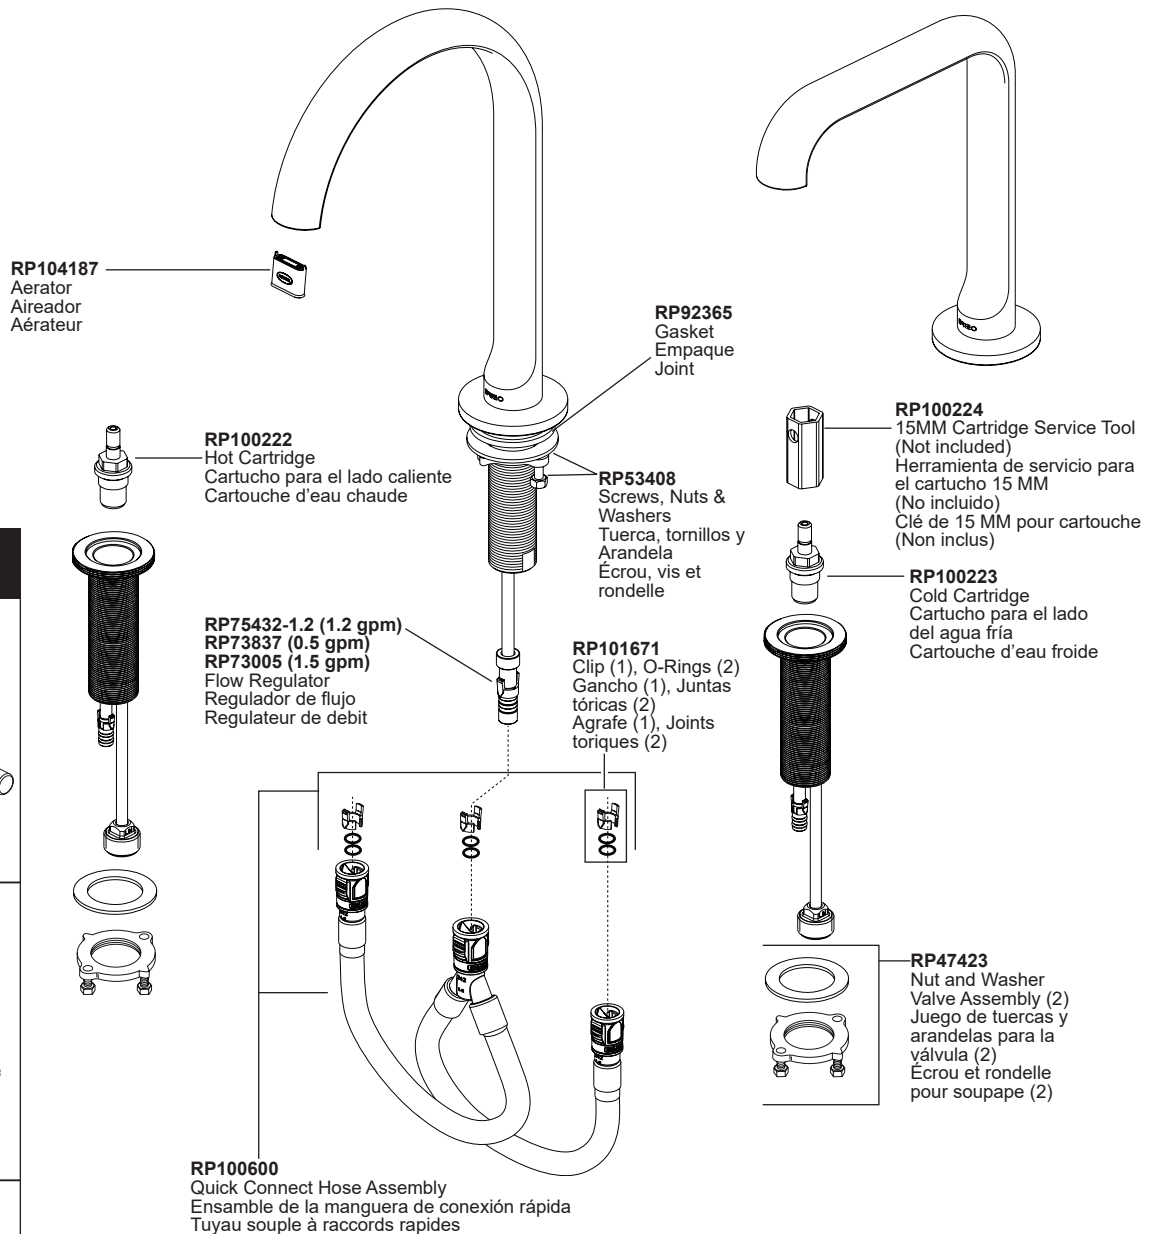

Models/Modelos/Modèles
653110LF-▲LHP
653111LF-▲LHP
 Series/Series/Seria
Rocceso™

Handles (sold separately)
Manijas (se vende por separado)
Manettes (vendu séparément)

HL53110-▲
Lever Handle
Palanca
Manette levier

HL53110-▲CL
Glass Handle
Palanca
Manette levier

HL53111-▲
Lever Handle
Palanca
Manette levier

HK53112-▲
Wheel Malachite Handle
Mango de rueda de malaquita
Manche Malachite Roue

Optional - Drain Sold Separately / Opcional - El desagüe se vende por separado / Facultative - Renvoi vendu séparément

 <p>RP72411▲ Grid Strainer without Overflow (Optional, not included) Cesta/colador para el Desagüe sin Rebosadero (Opcional, no incluido) Crépine sans trop-plein (Option, non inclus)</p>	 <p>RP72412▲ Grid Strainer with Overflow (Optional, not included) Cesta/colador para el Desagüe con Rebosadero (Opcional, no incluido) Crépine avec trop-plein (Option, non inclus)</p>	 <p>RP72413▲ Push Pop-Up without Overflow (Optional, not included) Control de reboso sin desagües manuales (Opcional, no incluido) Renvoi mécanique à poussoir sans trop-plein (Option, non inclus)</p>
 <p>RP72414▲ Push Pop-Up with Overflow (Optional, not included) Control de reboso para desagües manuales (Opcional, no incluido) Renvoi mécanique à poussoir avec trop-plein (Option, non inclus)</p>	 <p>RP81627▲ Push Pop-Up without Overflow (Optional, not included) Control de reboso sin desagües manuales (Opcional, no incluido) Renvoi mécanique à poussoir sans trop-plein (Option, non inclus)</p>	 <p>RP81628▲ Push Pop-Up with Overflow (Optional, not included) Control de reboso para desagües manuales (Opcional, no incluido) Renvoi mécanique à poussoir avec trop-plein (Option, non inclus)</p>