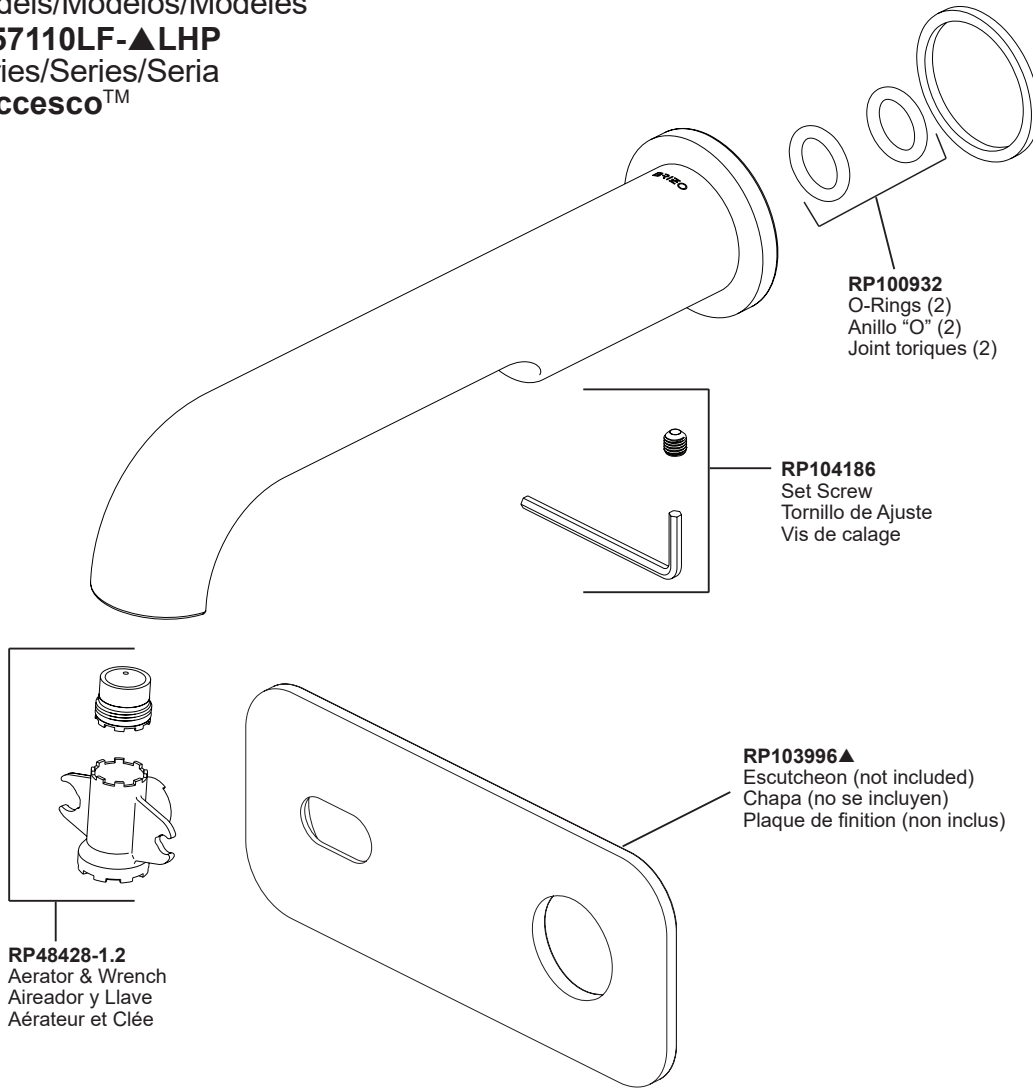

Models/Modelos/Modèles
T657110LF-▲LHP
 Series/Series/Seria
Rocresco™

RP100932
 O-Rings (2)
 Anillo "O" (2)
 Joint toriques (2)

RP104186
 Set Screw
 Tornillo de Ajuste
 Vis de calage

RP103996▲
 Escutcheon (not included)
 Chapa (no se incluyen)
 Plaque de finition (non inclus)

RP48428-1.2
 Aerator & Wrench
 Aireador y Llave
 Aérateur et Clé

Handles (sold separately)
Manijas (se vende por separado)
Manettes (vendu séparément)

HL58110-▲
(Alt Lever/Palanca todo/
Tout est Levier)
 Handles & Glide Rings
 Manijas y aros deslizantes
 Manettes et anneaux de glissement

RP104190
 Gasket
 Empaque
 Joint

HL58110-▲CL
(Glass Lever/Palanca de vidrio/
Levier en verre)
 Handles & Glide Rings
 Manijas y aros deslizantes
 Manettes et anneaux de glissement

RP104190
 Gasket
 Empaque
 Joint