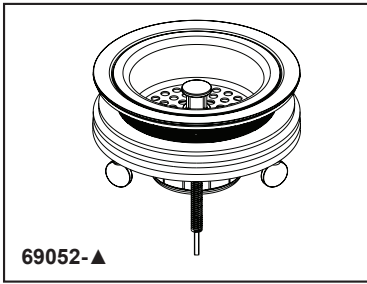

BRIZO®

FLANGE AND STRAINER

STANDARD SPECIFICATIONS:

- 4 1/2" diameter brass flange
- Kitchen sink applications
- Top mount flange provides easy installation
- Brass strainer and basket ensure quality and reliability

- Bride en laiton de 4 1/2 po (11,4 cm) de diamètre
- Applications d'évier de cuisine
- La bride de montage supérieure permet une installation facile
- La crépine et le panier en laiton assurent qualité et fiabilité