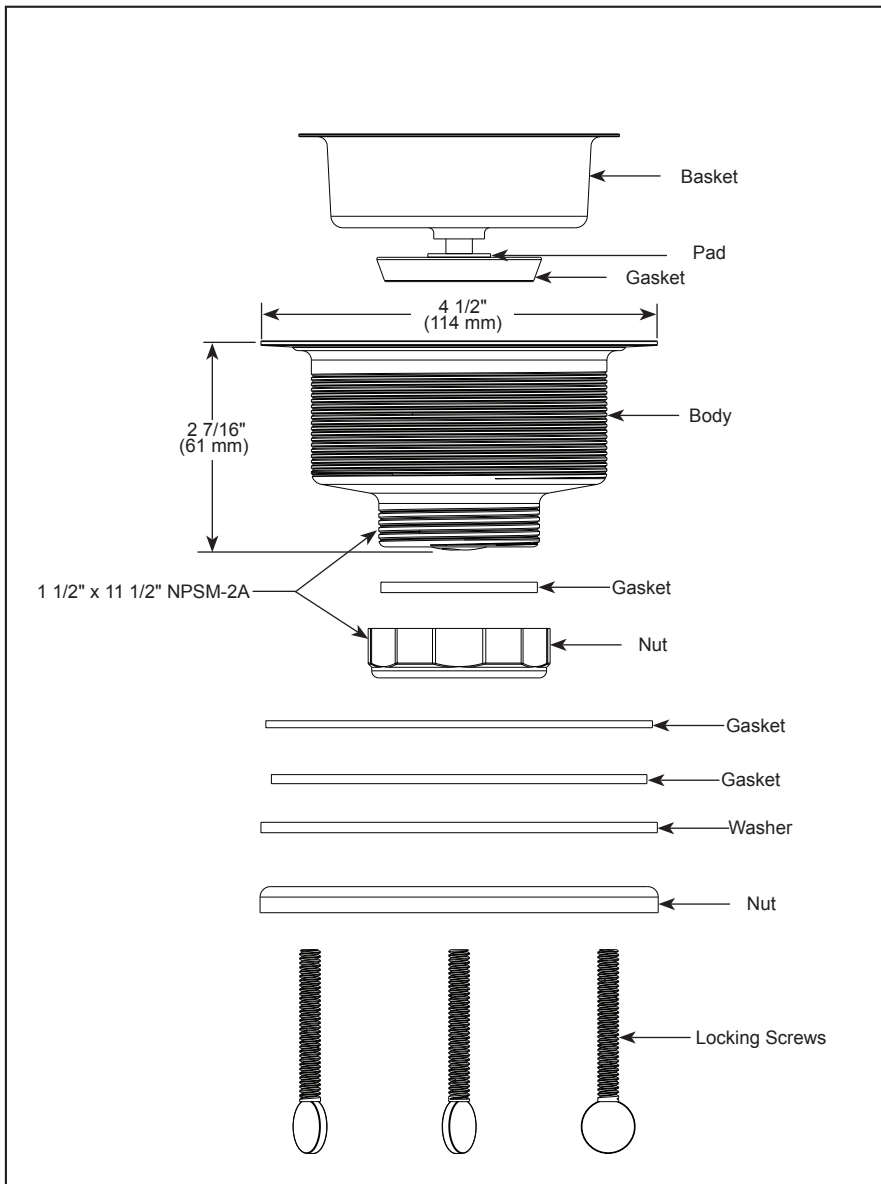

WARRANTY

- Parts and Finish - Lifetime limited warranty; or for commercial purchasers, 10 years for multi-family residential (apartments and condominiums) and 5 years for all other commercial uses, in each case from the date the product is received by the original purchaser or their authorized representative (installation contractor, etc.).
- Please go to www.brizo.com for the complete details of our limited warranty