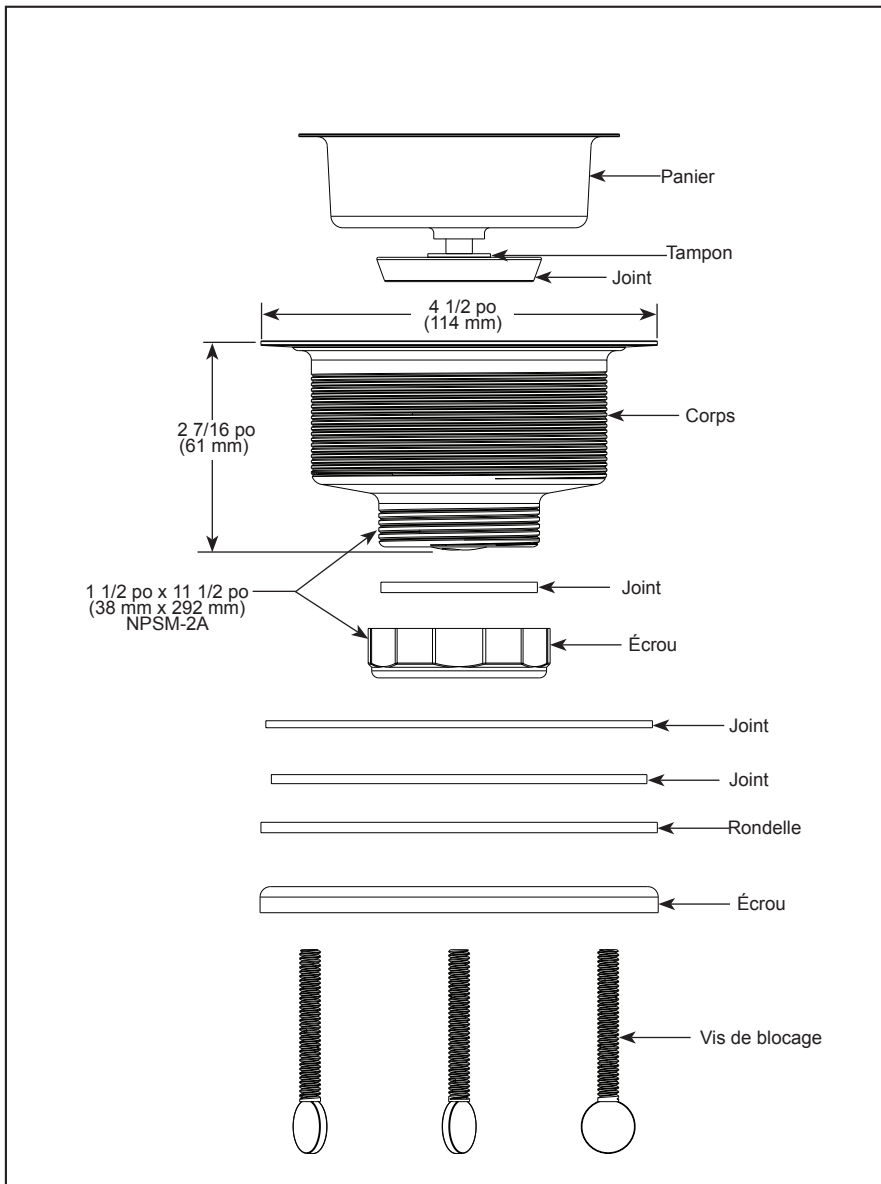

GARANTIE

- Pièces et finition – Garantie à vie limitée; ou pour les clients commerciaux, 10 ans pour les résidences multifamiliales (appartements et condominiums) et 5 ans pour tout autre usage commercial, dans tous les cas à compter de la date de réception du produit par l'acheteur initial ou son représentant autorisé (installateur, etc.).
- Veuillez consulter fr.brizofaucet.ca pour tous les détails de notre garantie limitée