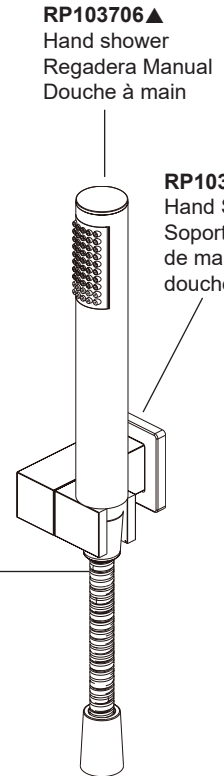

Models/Modelos/Modèles
T342704-▲ & T342704-▲LHD

52401-▲
 Shower head
 Cabeza de rogadora
 Pomme de douche

RP6023▲
 Shower Arm
 Brazo de la Rogadora
 Tuyau de Pomme de Douche

RP103692▲
 Shower Flange
 Pestaña dela Rogadora
 Colerette

RP103706▲
 Hand shower
 Regadera Manual
 Douche à main

RP103707▲
 Hand Shower Mount
 Soporte de ducha
 de mano Support de
 douche à main

RP103708▲
 60" Metal Hose Assembly
 Conjunto de manguera metálica de 60"
 Ensemble de tuyau métallique de 60 po

RP103709▲
 60" PVC Hose Assembly
 Conjunto de manguera de PVC de 60"
 Ensemble de tuyau en PVC de 60 po

RP71717
 2 Function, Non-Shared Diverter Cartridge
 Cartucho desviador no-compartido de 2 funciones
 Cartouche d'inverseur non partage,2 fonctions

RP113711▲
 Diverter Handle
 Manija desviadora
 Manette de l'inverseur

RP84932▲
 Trim Nut
 Tuerca del accesorio
 Ecrou de finition

RP29569
 Spacer
 Separadores
 Pièce D'espacement

RP84924▲
 Trim Sleeve
 Manga de Fran ja
 Manchon de Finition