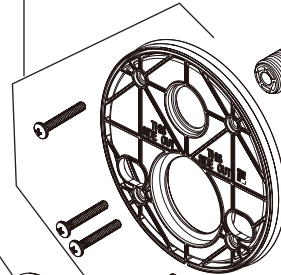

RP103709▲
 60" PVC Hose Assembly
 Conjunto de manguera de PVC de 60"
 Ensemble de tuyau en PVC de 60 po

RP71717
 2 Function, Non-Shared Diverter Cartridge
 Cartucho desviador no-compartido de 2 funciones
 Cartouche d'inverseur non partage,2 fonctions

RP113711▲
 Diverter Handle
 Manija desviadora
 Manette de l'inverseur

RP84932▲
 Trim Nut
 Tuerca del accesorio
 Ecrou de finition

RP29569
 Spacer
 Separadores
 Pièce D'espacement

RP84924▲
 Trim Sleeve
 Manga de Fran ja
 Manchon de Finition

RP103710▲
 Handle Kit
 Juego de herrajes
 de la Manija
 Manette en kit

RP92491
 BackPlate & Screws Placa
 trasera y tornillos Plaque
 arrière et vis

RP90252
 Sleeve & O-Rings
 Casquillo y juntas tóricas
 Manchon et joints toriques

RP100386
 Valve Seal
 Sello de la válvula
 Garniture d'étanchéité

RP46074
 Cartridge Assembly
 Ensamble del Casquete
 Cartouche

RP4993
 Seats & Springs
 Asientos y Resortes
 Sièges et Ressorts

RP23340
 O-Ring
 Anillo "O"
 Joint Torique