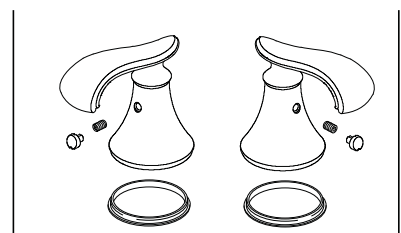

**RP72722▲**  
Handle Base, Nut & Gasket  
Base de la Manija, Tuerca y Empaque  
Base, écrou et joint de manette

**RP62556▲**  
Conical Nut with O-Rings  
Tuerca Cónica con Anillos "O"  
Écrou conique avec Joints toriques

**H697▲**  
Handle Assembly  
Ensamble de la manija  
Manette

**H695▲**  
Handle Assembly  
Ensamble de la manija  
Manette

**H698▲**  
Handle Assembly  
Ensamble de la manija  
Manette

# Cassidy™ Roman Tub Trim Garniture de Bain Romain Cassidy™

Adorno Cassidy™ para Bañera Romana

Cassidy™ Roman Tub

## Models/Modelos/Modèles T2797 & T4797 Series/Series/Seria

**H697▲**  
Handle Assembly  
Ensamble de la manija  
Manette

**H695▲**  
Handle Assembly  
Ensamble de la manija  
Manette

**H698▲**  
Handle Assembly  
Ensamble de la manija  
Manette