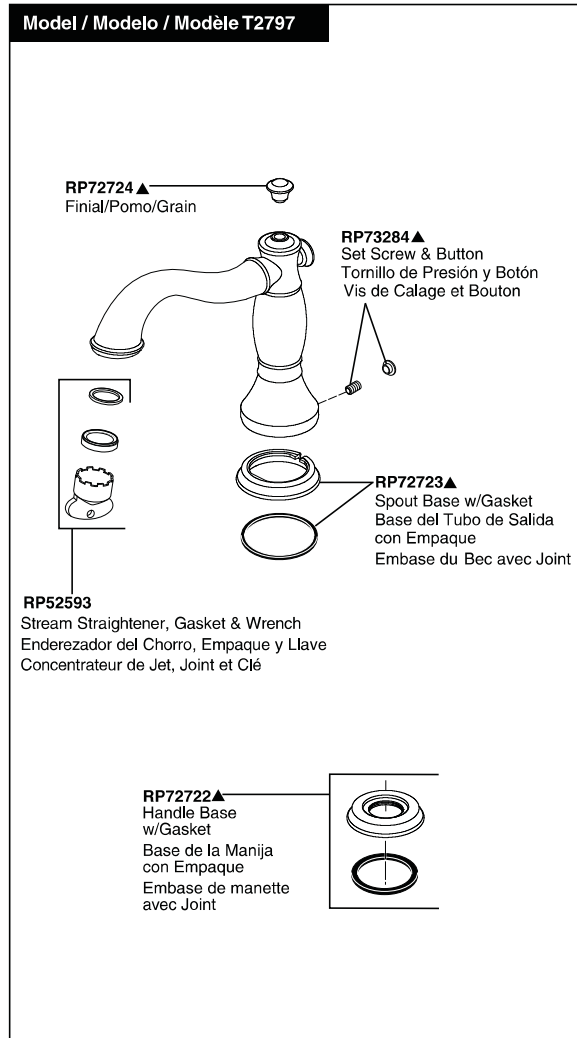

**RP72722▲**  
Handle Base, Nut & Gasket  
Base de la Manija, Tuerca y Empaque  
Base, écrou et joint de manette

**RP62556▲**  
Conical Nut with O-Rings  
Tuerca Cónica con Anillos "O"  
Écrou conique avec Joints toriques

**RP46680▲**  
Hand Piece  
Pieza de Mano  
Douche à main

**RP72721▲**  
Hand Piece Base  
Base para la Pieza de mano  
Base de la douche à main

**RP40664**  
Hose & Gaskets  
Manguera y Empaques  
Tuyau souple et joints

**H697▲**  
Handle Assembly  
Ensamble de la manija  
Manette

**H695▲**  
Handle Assembly  
Ensamble de la manija  
Manette

**H698▲**  
Handle Assembly  
Ensamble de la manija  
Manette

## Models/Modelos/Modèles T2797 & T4797 Series/Series/Seria

**H697▲**  
Handle Assembly  
Ensamble de la manija  
Manette

**H695▲**  
Handle Assembly  
Ensamble de la manija  
Manette

**H698▲**  
Handle Assembly  
Ensamble de la manija  
Manette