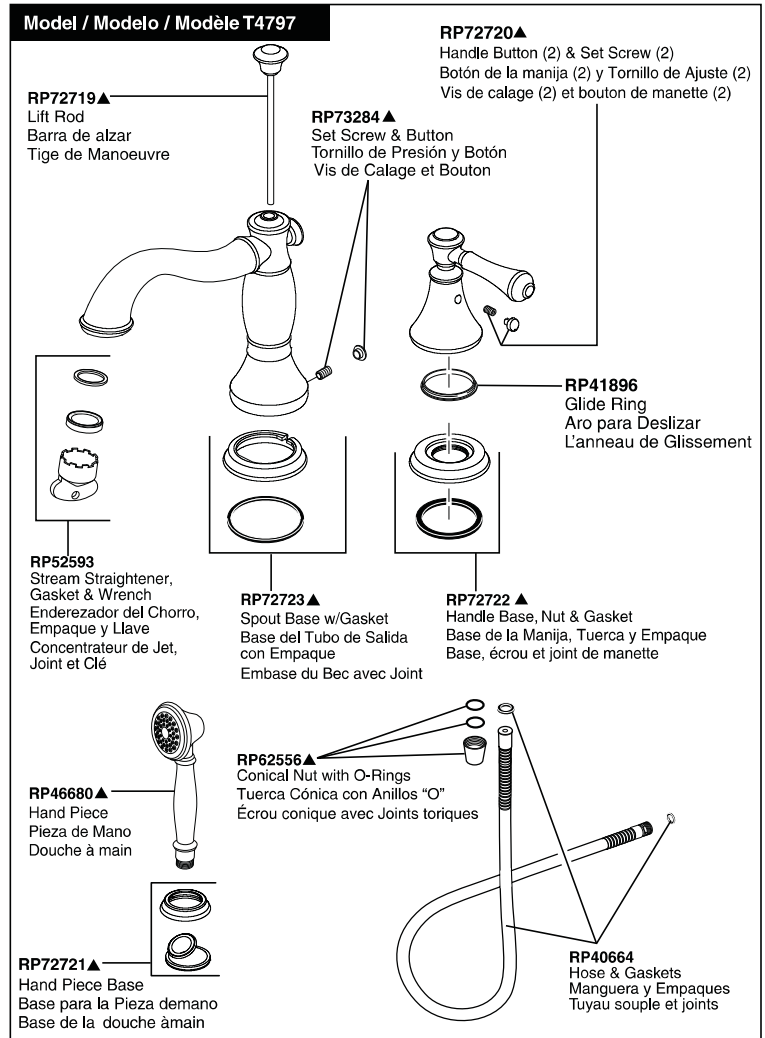

Cassidy™ Roman Tub Trim Garniture de Bain Romain Cassidy™

Adorno Cassidy™ para Bañera Romana

Cassidy™ Roman Tub

Models/Modelos/Modèles T2797 & T4797 Series/Series/Seria

H697▲
Handle Assembly
Ensamble de la manija
Manette