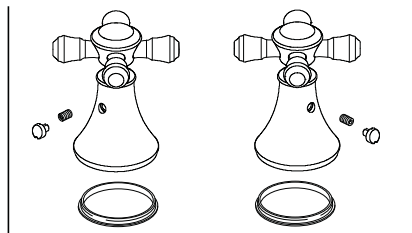

**RP72722▲**  
Handle Base, Nut & Gasket  
Base de la Manija, Tuerca y Empaque  
Base, écrou et joint de manette

**RP62556▲**  
Conical Nut with O-Rings  
Tuerca Cónica con Anillos "O"  
Écrou conique avec Joints toriques

**H697▲**  
Handle Assembly  
Ensamble de la manija  
Manette

**H695▲**  
Handle Assembly  
Ensamble de la manija  
Manette

**H698▲**  
Handle Assembly  
Ensamble de la manija  
Manette

# Cassidy™ Roman Tub Trim Garniture de Bain Romain Cassidy™

Adorno Cassidy™ para Bañera Romana

Cassidy™ Roman Tub

## Models/Modelos/Modèles T2797 & T4797 Series/Series/Seria

**H697▲**  
Handle Assembly  
Ensamble de la manija  
Manette

**H695▲**  
Handle Assembly  
Ensamble de la manija  
Manette

**H698▲**  
Handle Assembly  
Ensamble de la manija  
Manette