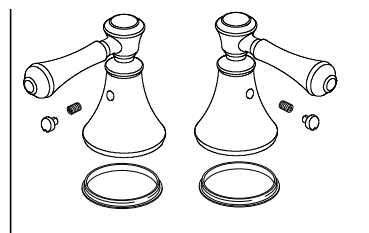

**RP72722▲**  
Handle Base w/Gasket  
Base de la Manija con Empaque  
Embase de manette avec Joint

**Model / Modelo / Modèle T4795**

**RP72717▲**  
Lift Rod  
Barra de alzar  
Tige de Manoeuvre

**RP73284▲**  
Set Screw & Button  
Tornillo de Presión y Botón  
Vis de Calage et Bouton

**RP41896**  
Glide Ring  
Aro para Deslizar  
L'anneau de Glissement

**RP52593**  
Stream Straightener, Gasket & Wrench  
Enderezador del Chorro, Empaque y Llave  
Concentrateur de Jet, Joint et Clé

**RP72718▲**  
Spout Base w/Gasket  
Base del Tubo de Salida  
con Empaque  
Embase du Bec avec Joint

**RP72722▲**  
Handle Base, Nut & Gasket  
Base de la Manija, Tuerca y Empaque  
Base, écrou et joint de manette

**RP62556▲**  
Conical Nut with O-Rings  
Tuerca Cónica con Anillos "O"  
Écrou conique avec Joints toriques

**RP46680▲**  
Hand Piece  
Pieza de Mano  
Douche à main

**RP72721▲**  
Hand Piece Base  
Base para la Pieza de mano  
Base de la douche à main

**RP40664**  
Hose & Gaskets  
Manguera y Empaques  
Tuyau souple et joints