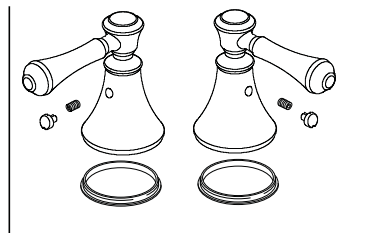

Cassidy™ Roman Tub Trim Garniture de Bain Romain Cassidy™

Adorno Cassidy™ para Bañera Romana

Cassidy™ Roman Tub

Models/Modelos/Modèles T2797 & T4797 Series/Series/Seria

H697▲
Handle Assembly
Ensamble de la manija
Manette