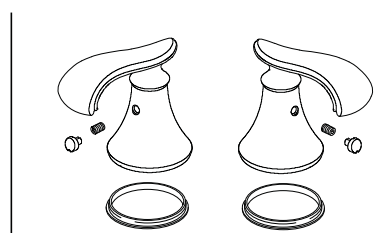

**RP72722▲**  
Handle Base, Nut & Gasket  
Base de la Manija, Tuerca y Empaque  
Base, écrou et joint de manette

**RP62556▲**  
Conical Nut with O-Rings  
Tuerca Cónica con Anillos "O"  
Écrou conique avec Joints toriques

**RP46680▲**  
Hand Piece  
Pieza de Mano  
Douche à main

**RP72721▲**  
Hand Piece Base  
Base para la Pieza de mano  
Base de la douche à main

**RP40664**  
Hose & Gaskets  
Manguera y Empaques  
Tuyau souple et joints

**H697▲**  
Handle Assembly  
Ensamble de la manija  
Manette

**H695▲**  
Handle Assembly  
Ensamble de la manija  
Manette

**H698▲**  
Handle Assembly  
Ensamble de la manija  
Manette