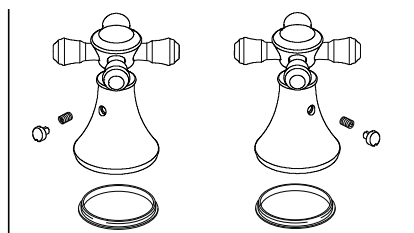

H695▲
Handle Assembly
Ensamble de la manija
Manette