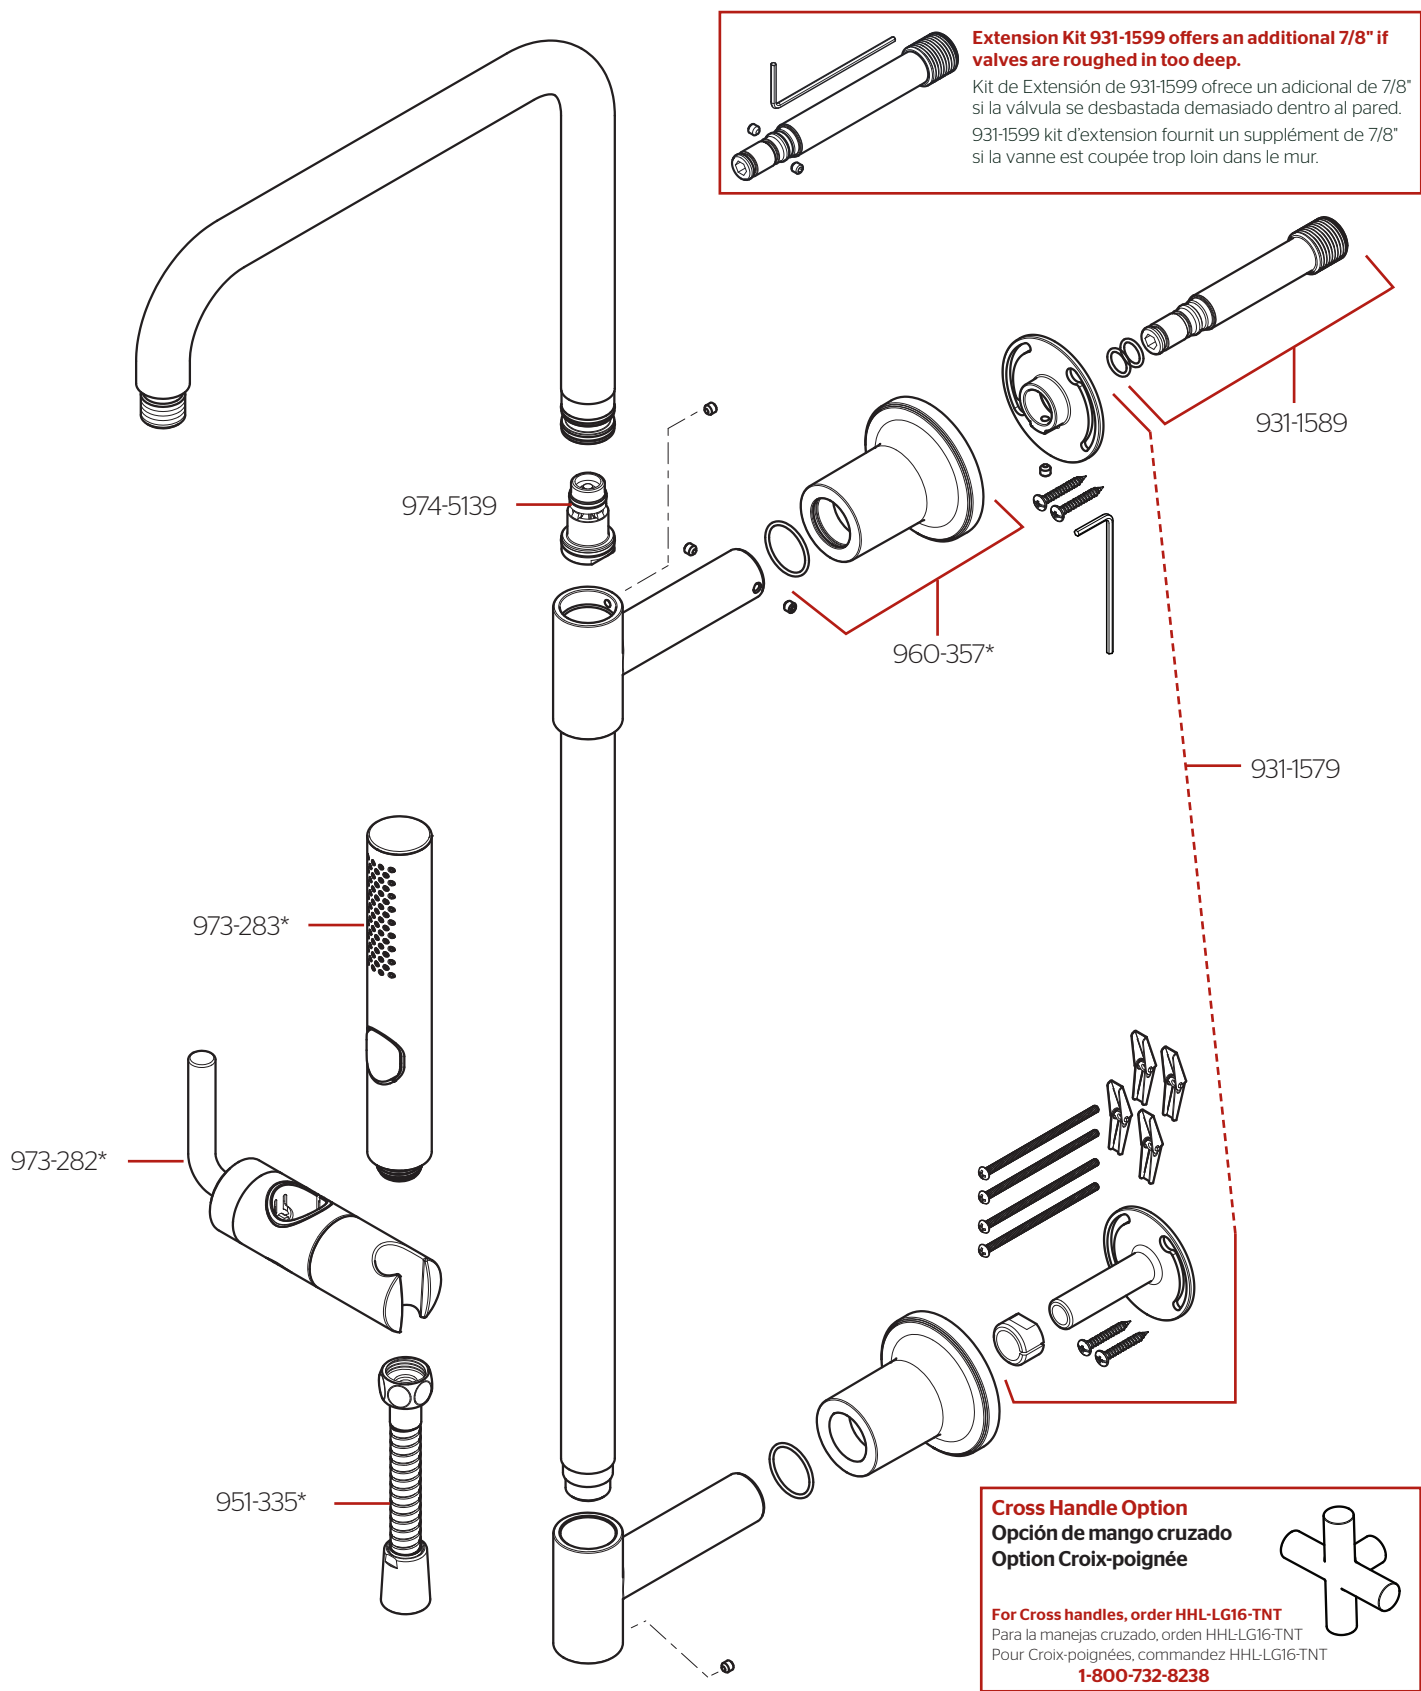

# HSK-70SHW • Parts Explosion • Hoja de Despiece • Vue Éclatée des Pièces

	English	Español	Français
*	Replace * with Finish Letter	Sustitue * con la letra de acabado	Remplace * avec la lettre de finition
A	Polished Chrome	Cromo Pulido	Chrome Poli
B	Matte Black	Negra Mate	Noir Mat
BG	PVD Brushed Gold	PVD Oro Cepillado	PVD Or Balayé
D	Polished Nickel	Níquel Pulido	Nickel Poli
J	PVD Brushed Nickel	PVD Níquel Cepillado	PVD Nickel Brossé