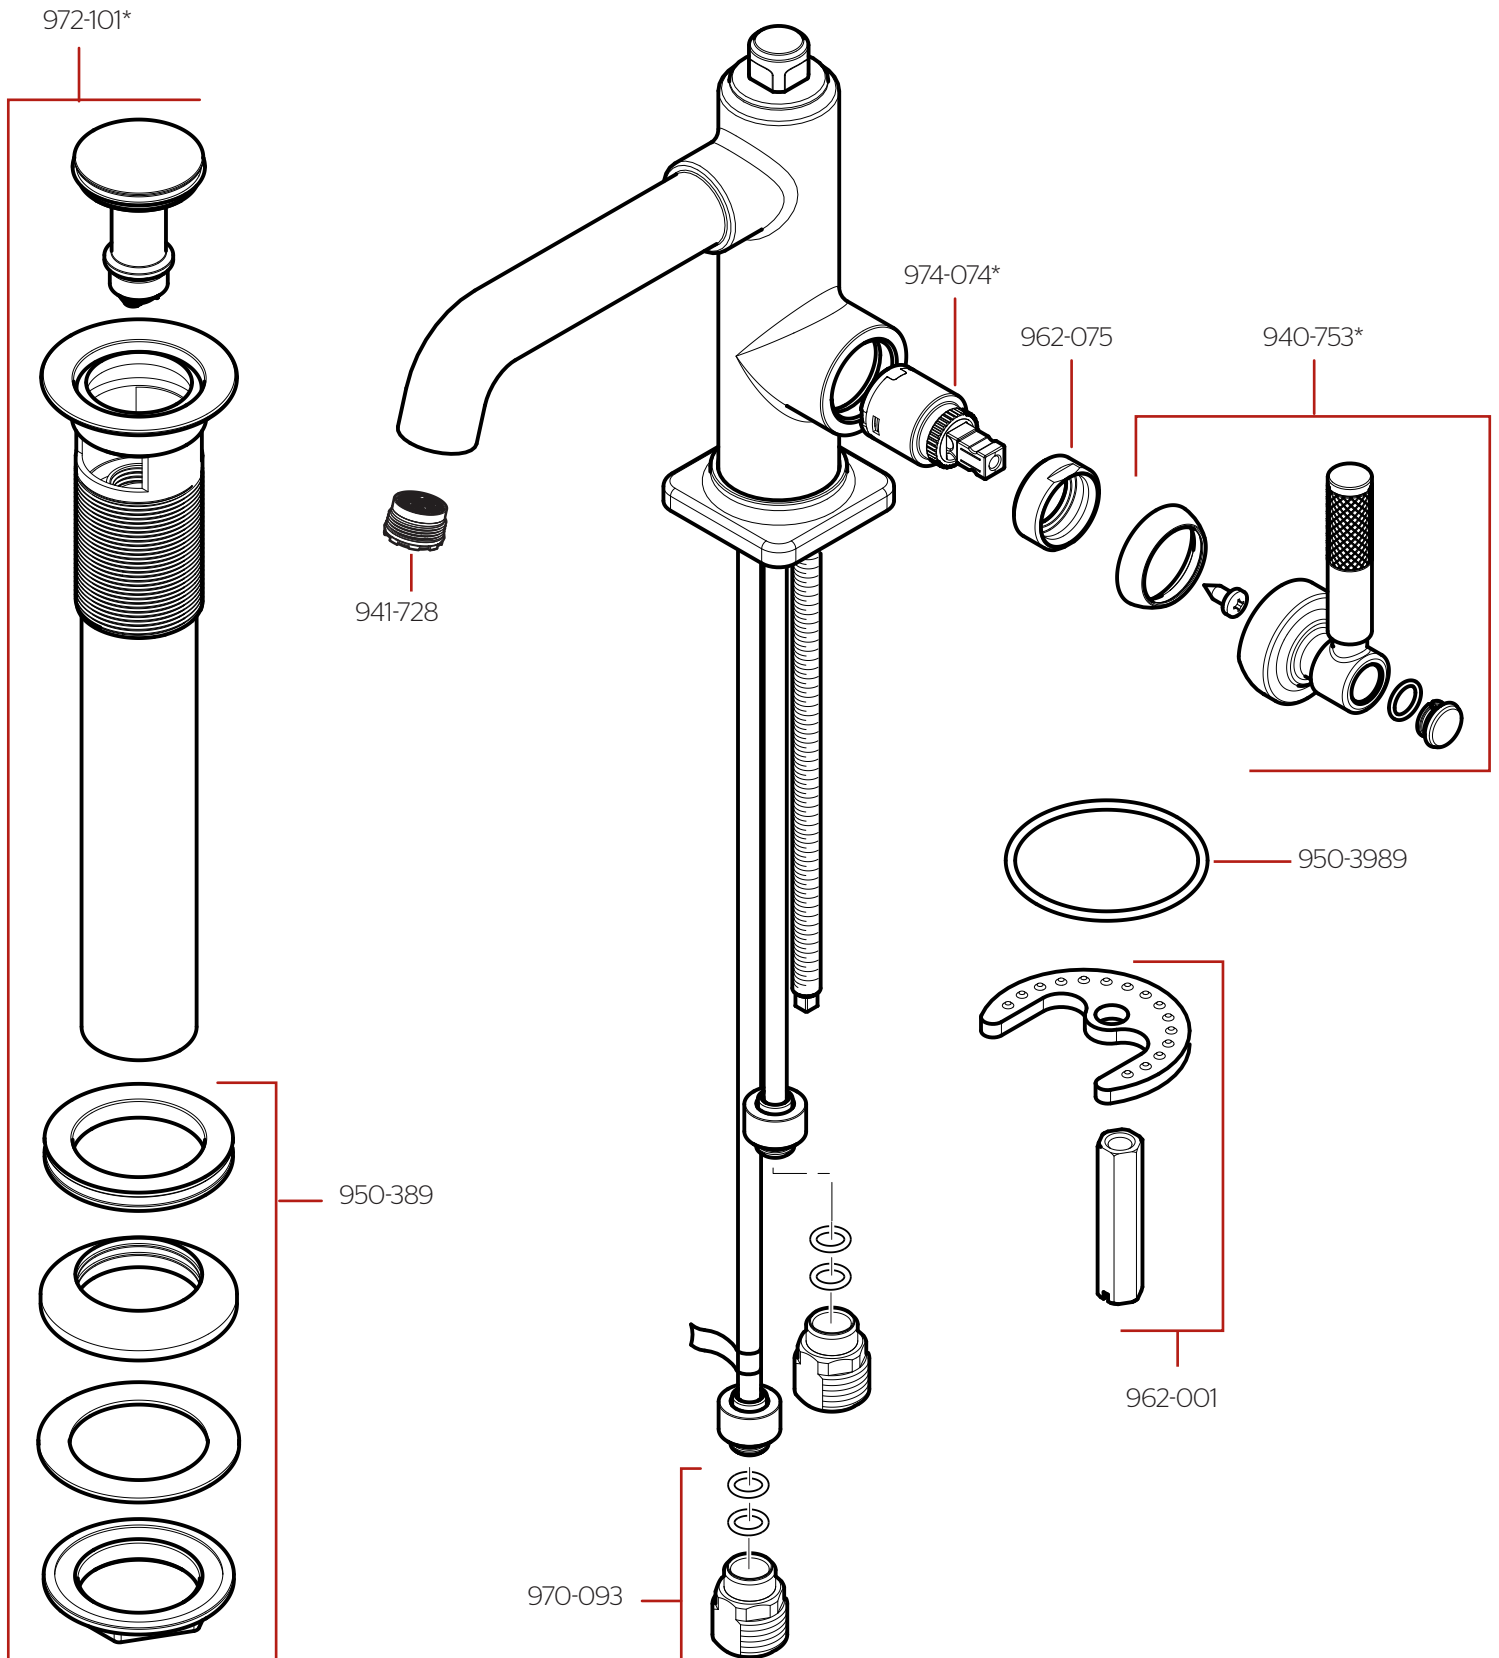

LG42-HLS • Parts Explosion • Hoja de Piezas • Vue Éclatée des Pièces

	English	Español	Français
*	Replace * with Finish Letter	Sustitue * con la letra de acabado	Remplace * avec la lettre de finition
A	Polished Chrome	Cromo Pulido	Chrome Poli
B	Matte Black	Negra Mate	Noir Mat
BG	Brushed Gold	Oro Cepillado	Or Balayé
D	PVD Polished Nickel	PVD Niquel Pulido	PVD Nickel Poli
J	Brushed Nickel	Niquel Cepillado	Nickel Brossé