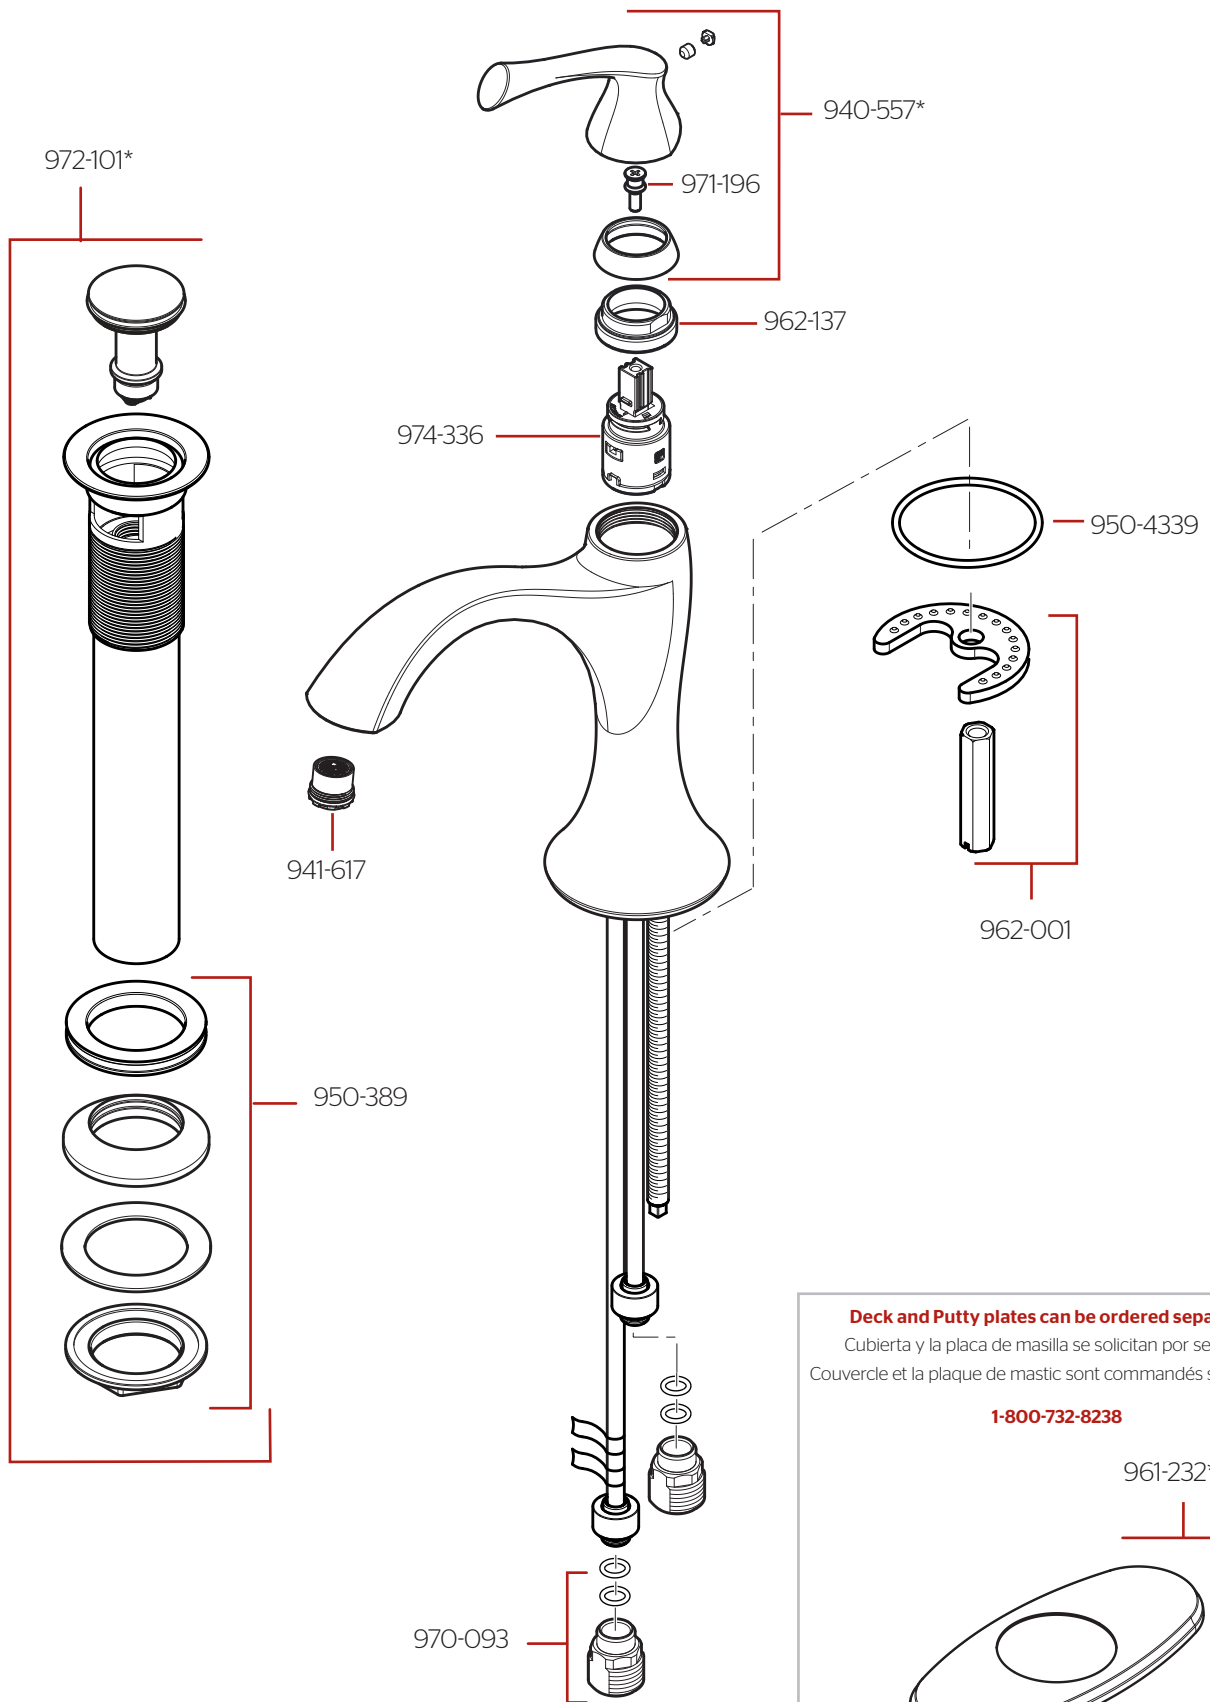

LG42-RH2 • Parts Explosion • Hoja de Piezas • Vue Éclatée des Pièces

Deck and Putty plates can be ordered separately
 Cubierta y la placa de masilla se solicitan por separado.
 Couverture et la plaque de mastic sont commandés séparément.

1-800-732-8238

961-232*

	English	Español	Français
*	Replace * with Finish Letter	Sustitue * con la letra de acabado	Remplace * avec la lettre de finition
A	Polished Chrome	Cromo Pulido	Chrome Poli
B	Matte Black	Negra Mate	Noir Mat
BG	PVD Brushed Gold	PVD Oro Cepillado	PVD Or Balayé
J	PVD Brushed Nickel	PVD Niquel Cepillado	PVD Nickel Brosse