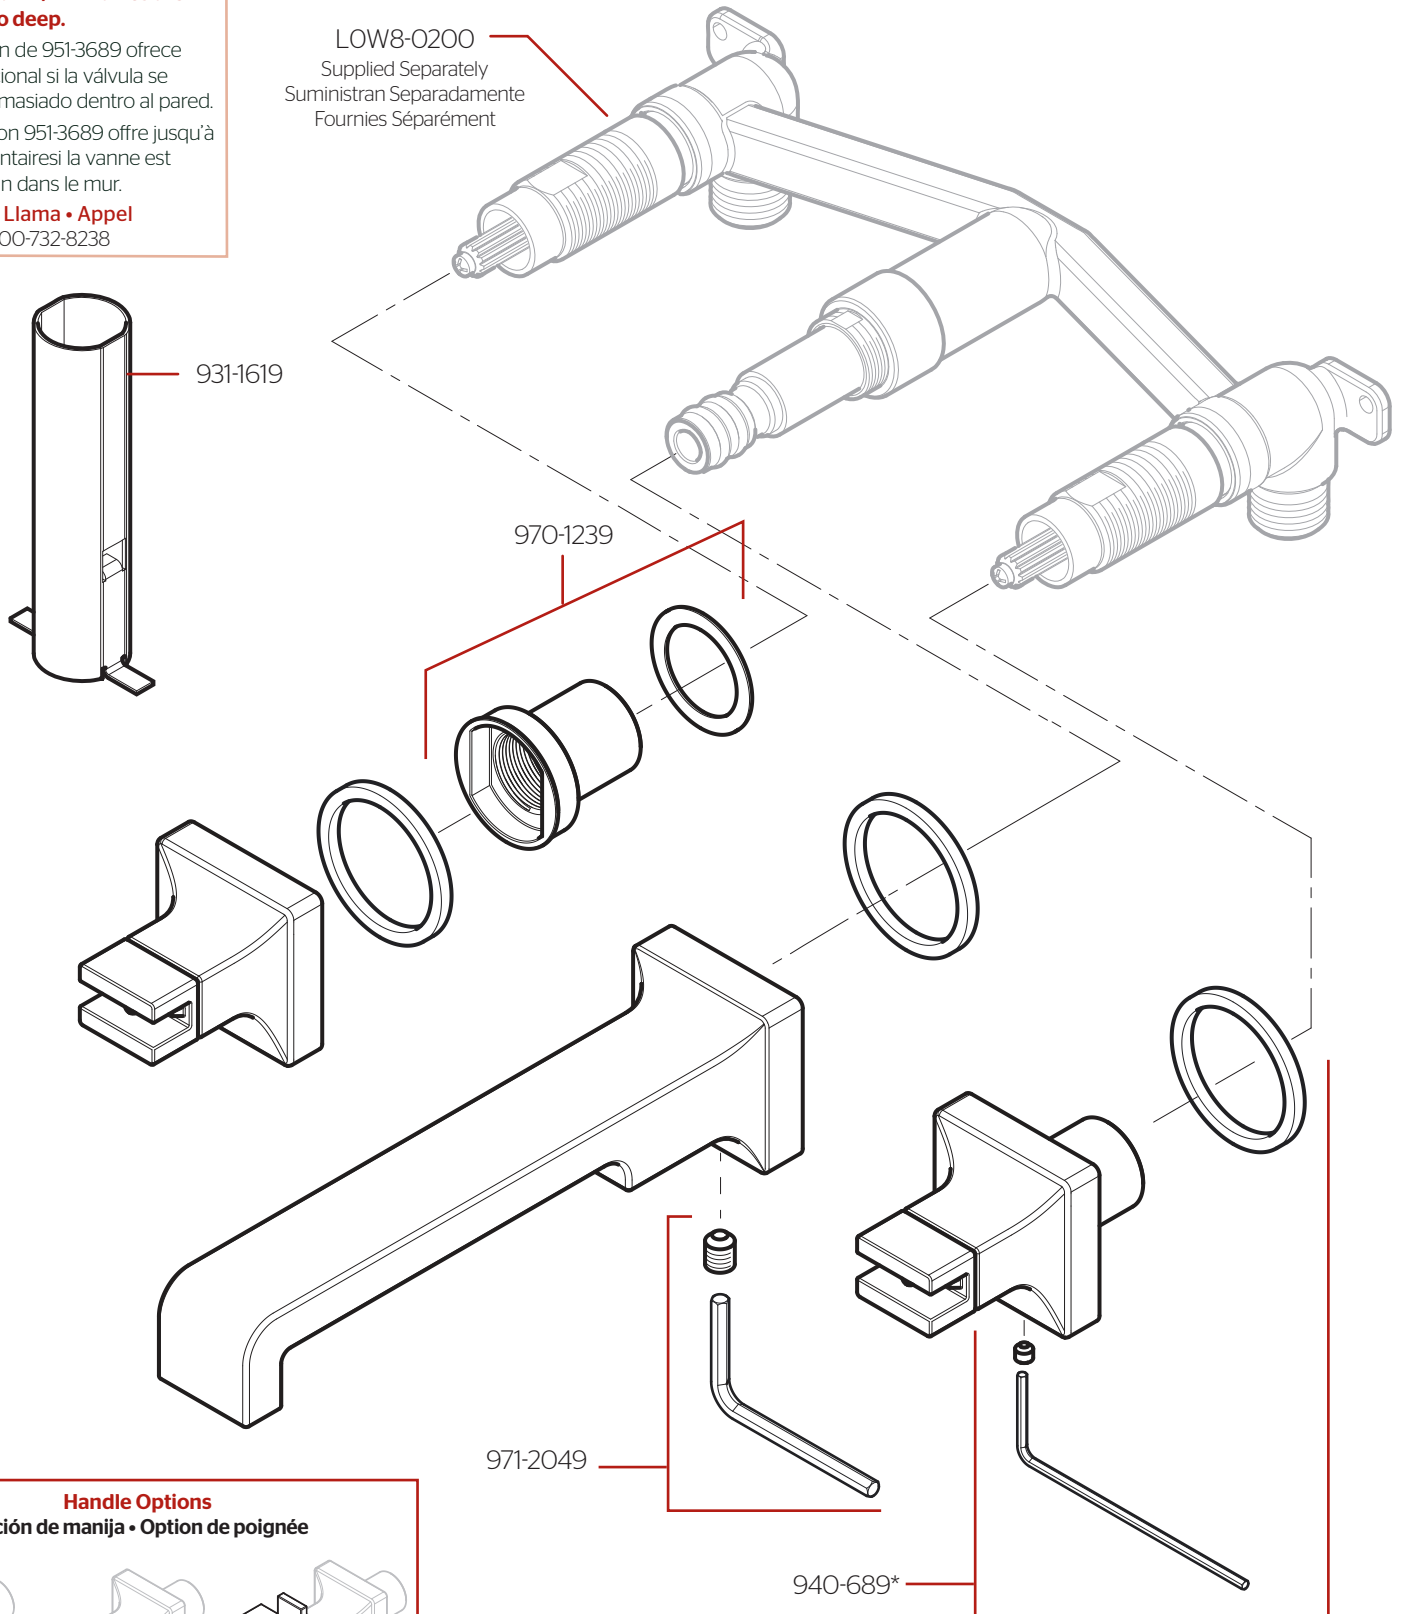

# LG49-VRV3 • Parts Explosion • Hoja de Piezas • Vue Éclatée des Pièces

**Extension Kit 951-3689 offers up to an additional 1-1/2" if valves are roughed in too deep.**

Kit de Extensión de 951-3689 ofrece hasta 1-1/2" adicional si la válvula se desbastada demasiado dentro al pared.

Le kit d'extension 951-3689 offre jusqu'à 1-1/2" supplémentaires si la vanne est coupée trop loin dans le mur.

**Call • Llama • Appel**  
1-800-732-8238

LOW8-0200  
Supplied Separately  
Suministran Separadamente  
Fournies Séparément

## Handle Options Opción de manija • Option de poignée

HHL-VRVL\*

HHL-VRVT\*

HHL-VRVX\*

**call • llama • appel :**  
1-800-732-8238

|    | English                      | Español                            | Français                              |
|----|------------------------------|------------------------------------|---------------------------------------|
| *  | Replace * with Finish Letter | Sustitue * con la letra de acabado | Remplace * avec la lettre de finition |
| A  | Polished Chrome              | Cromo Pulido                       | Chrome Poli                           |
| B  | Matte Black                  | Negra Mate                         | Noir Mat                              |
| BG | Brushed Gold                 | Oro Cepillado                      | Or Balayé                             |
| D  | PVD Polished Nickel          | PVD Niquel Pulido                  | PVD Nickel Poli                       |
| J  | Brushed Nickel               | Niquel Cepillado                   | Nickel Brossé                         |