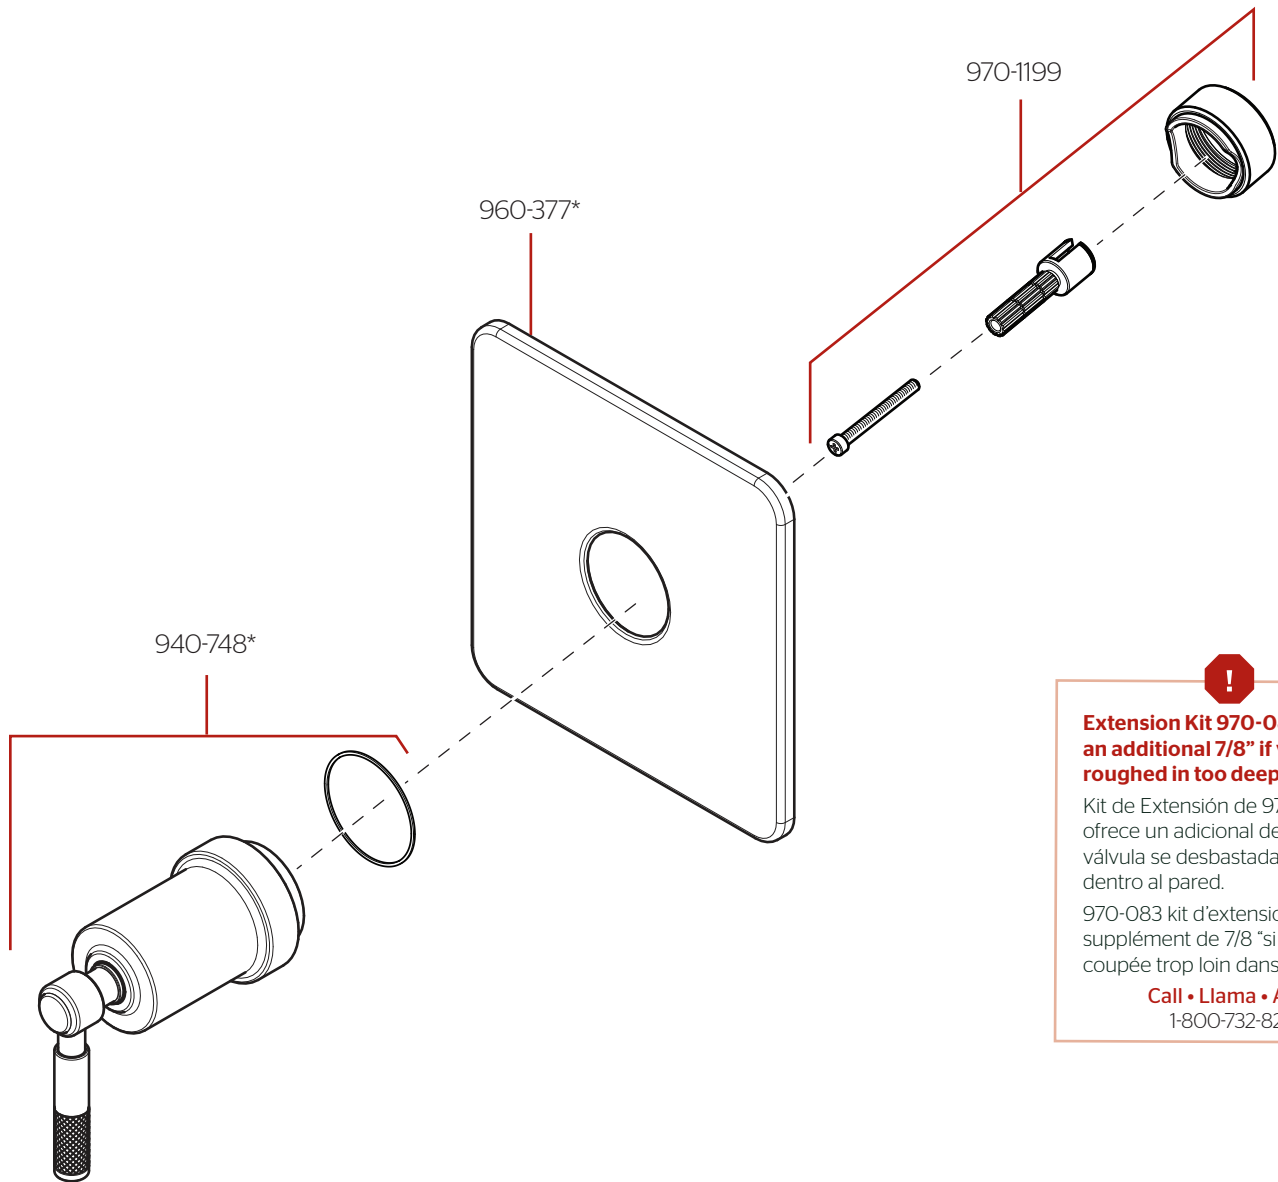

# R89-1HLS • Parts Explosion • Hoja de Piezas • Vue Éclatée des Pièces

**!**  
**Extension Kit 970-083 offers an additional 7/8" if valves are roughed in too deep.**  
 Kit de Extensión de 970-083 ofrece un adicional de 7/8" si la válvula se desbastada demasiado dentro al pared.  
 970-083 kit d'extension fournit un supplément de 7/8" si la vanne est coupée trop loin dans le mur.  
**Call • Llama • Appel**  
 1-800-732-8238