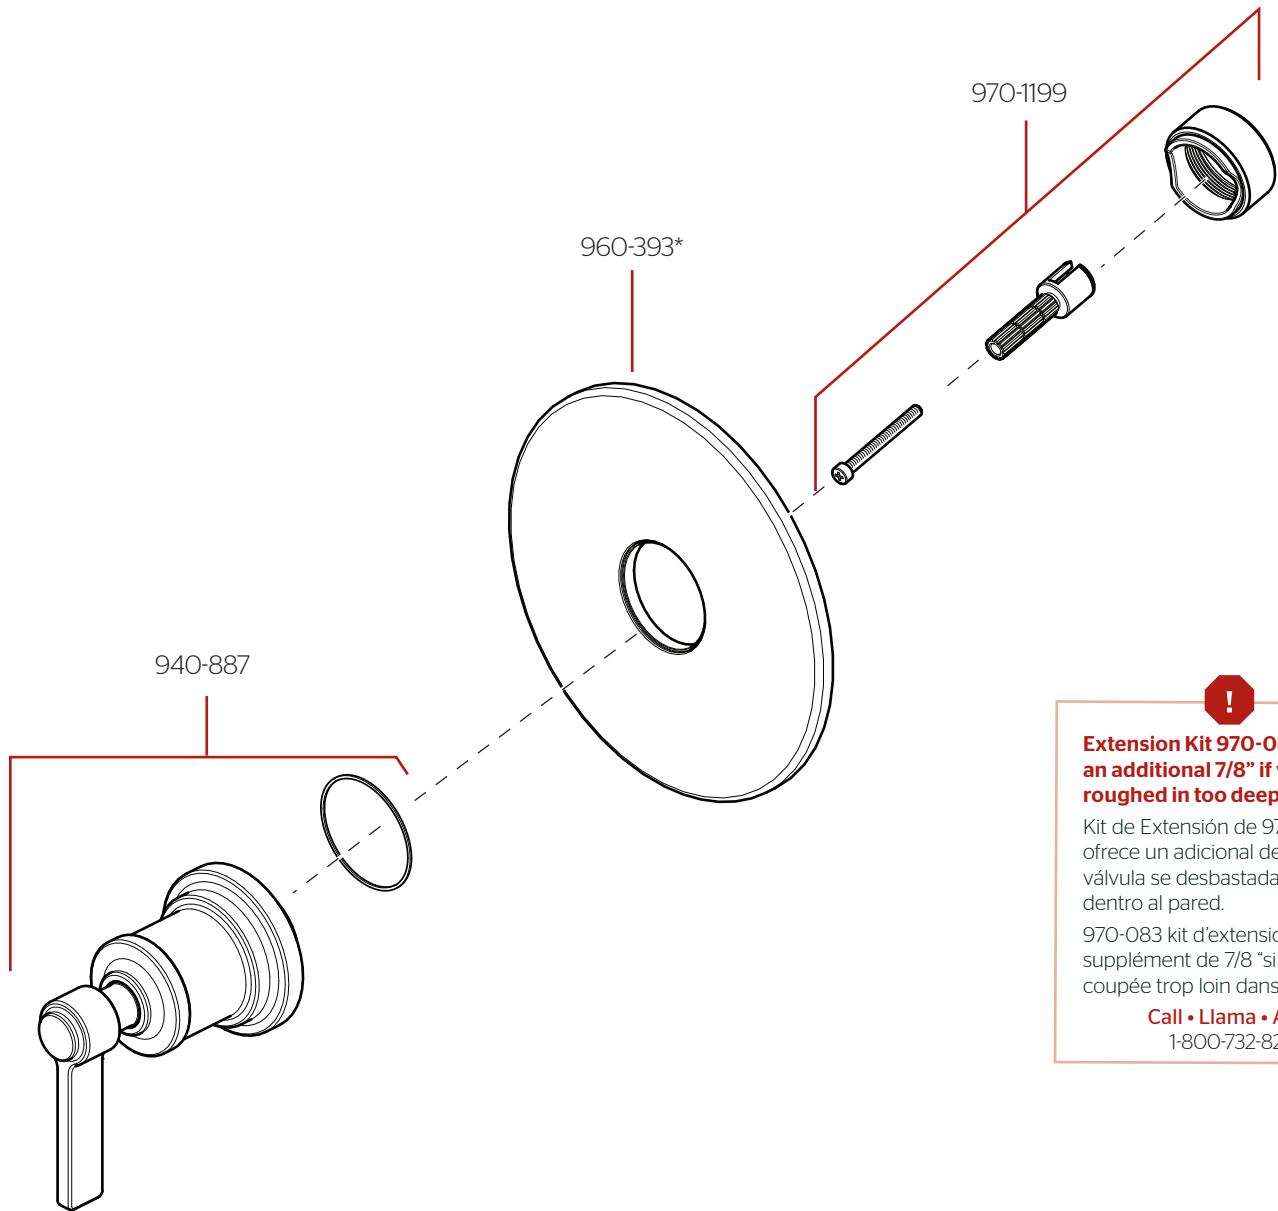

# R89-1WN • Parts Explosion • Hoja de Piezas • Vue Éclatée des Pièces

**!**  
**Extension Kit 970-083 offers an additional 7/8" if valves are roughed in too deep.**  
 Kit de Extensión de 970-083 ofrece un adicional de 7/8" si la válvula se desbastada demasiado dentro al pared.  
 970-083 kit d'extension fournit un supplément de 7/8" si la vanne est coupée trop loin dans le mur.  
**Call • Llama • Appel**  
 1-800-732-8238

	English	Español	Français
*	Replace * with Finish Letter	Sustitue * con la letra de acabado	Remplace * avec la lettre de finition
A	Polished Chrome	Cromo Pulido	Chrome Poli
BG	Brushed Gold	Oro Cepillado	Or Balayé
D	PVD Polished Nickel	PVD Niquel Pulido	PVD Nickel Poli
J	Brushed Nickel	Niquel Cepillado	Nickel Brossé
SDB	Matte Black with Spot Defense	Negro Mate con Spot Defense	Noir Mat avec Spot Defense