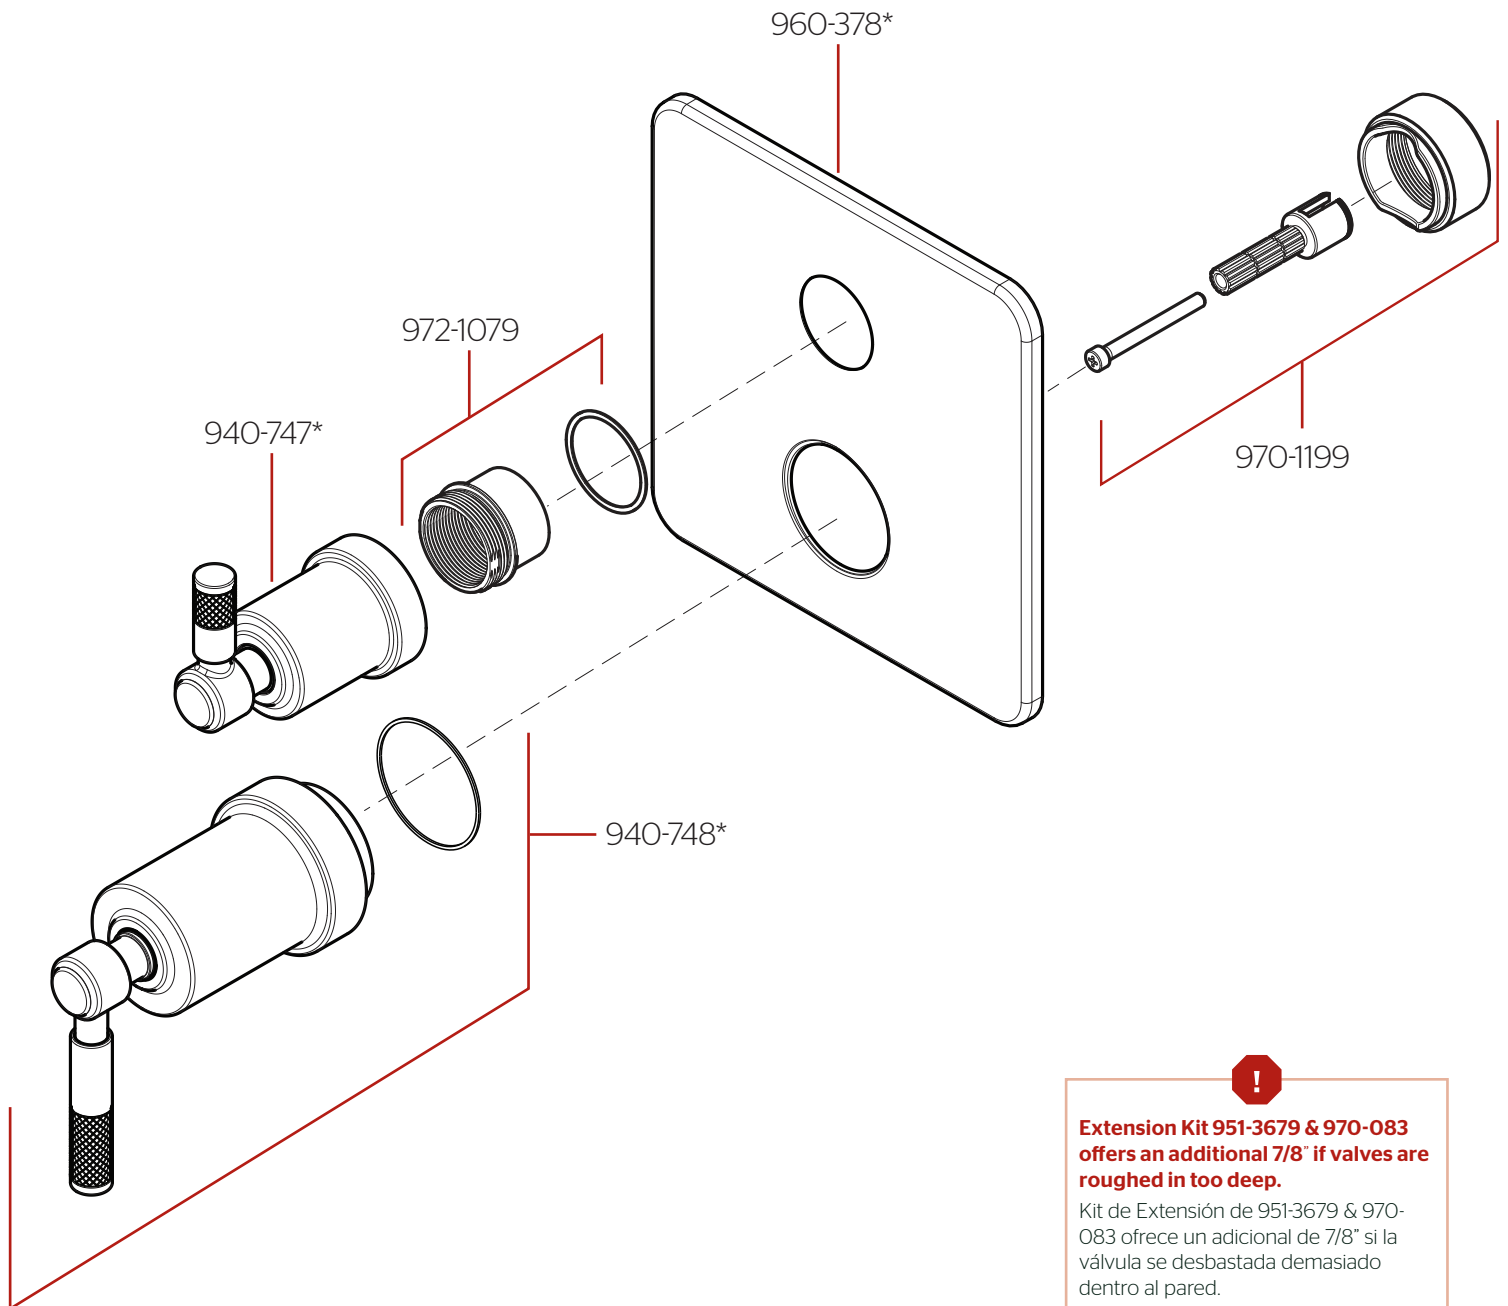

R89-SHLS • Parts Explosion • Hoja de Piezas • Vue Éclatée des Pièces

Extension Kit 951-3679 & 970-083 offers an additional 7/8" if valves are roughed in too deep.

Kit de Extensión de 951-3679 & 970-083 ofrece un adicional de 7/8" si la válvula se desbastada demasiado dentro al pared.

951-3679 & 970-083 kit d'extension fournit un supplément de 7/8" si la vanne est coupée trop loin dans le mur.

	English	Español	Français
*	Replace * with Finish Letter	Sustitue * con la letra de acabado	Remplace * avec la lettre de finition
A	Polished Chrome	Cromo Pulido	Chrome Poli
B	Matte Black	Negra Mate	Noir Mat
BG	Brushed Gold	Oro Cepillado	Or Balayé
D	PVD Polished Nickel	PVD Niquel Pulido	PVD Nickel Poli
J	Brushed Nickel	Niquel Cepillado	Nickel Brossé