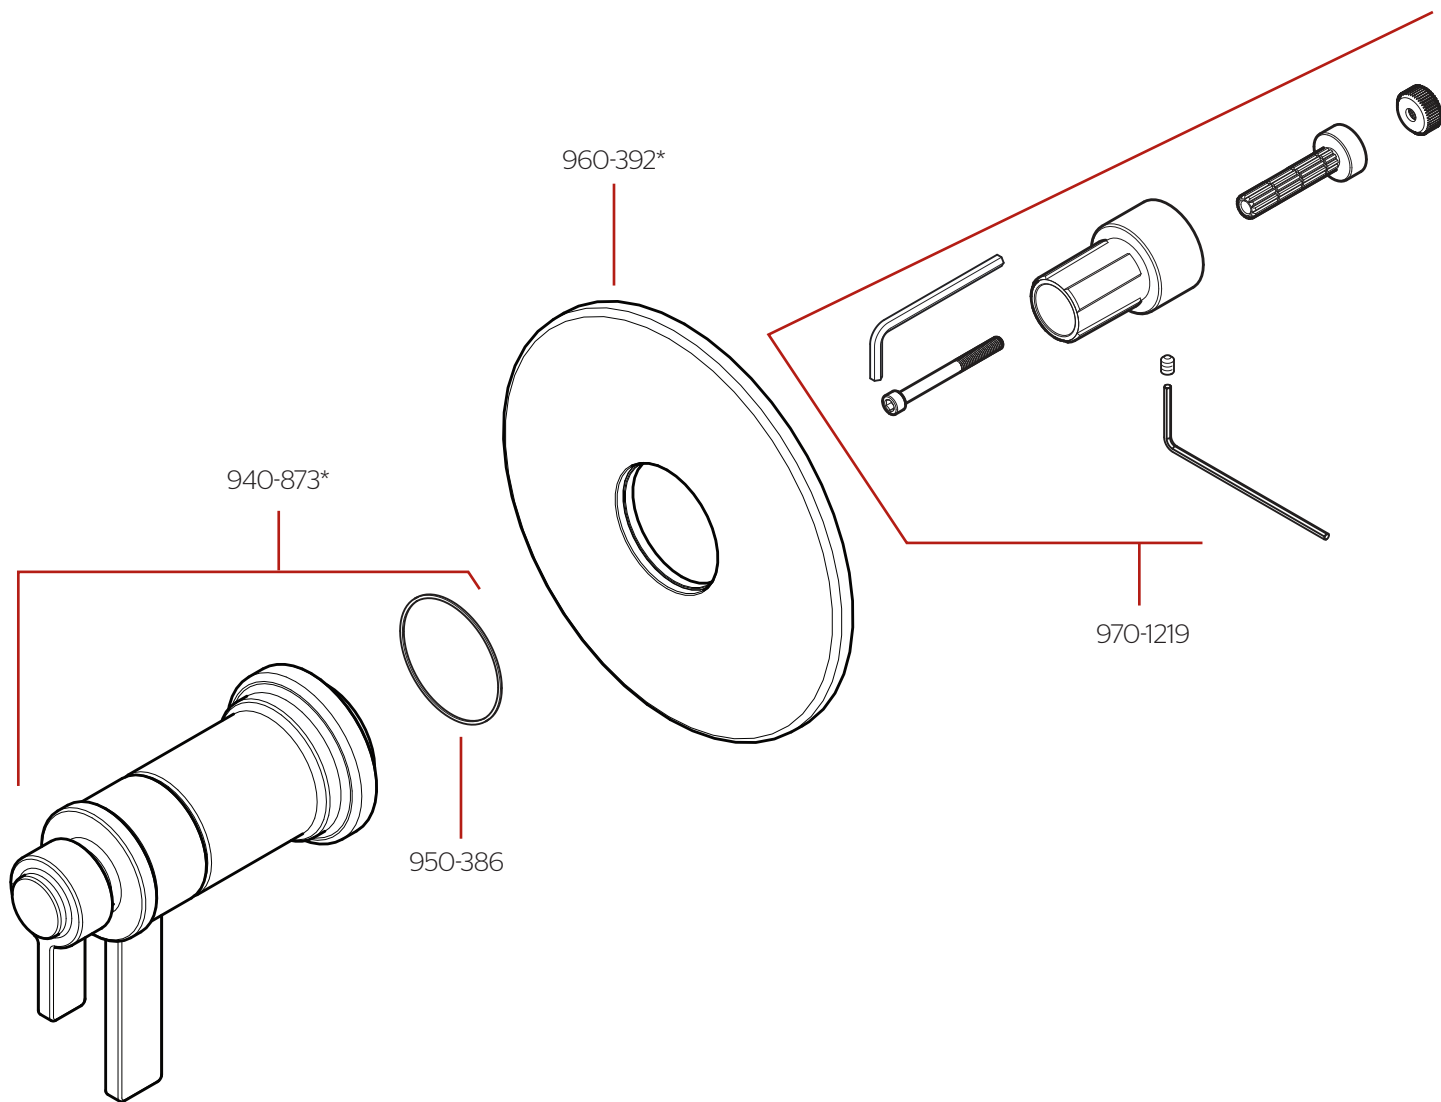

# R89-WN • Parts Explosion • Hoja de Piezas • Vue Éclatée des Pièces

	English	Español	Français
*	Replace * with Finish Letter	Sustitue * con la letra de acabado	Remplace * avec la lettre de finition
A	Polished Chrome	Cromo Pulido	Chrome Poli
BG	Brushed Gold	Oro Cepillado	Or Balayé
D	Polished Nickel	Niquel Pulido	Nickel Poli
J	Brushed Nickel	Niquel Cepillado	Nickel Brossé
SDB	Matte Black with Spot Defense	Negro Mate con Spot Defense	Noir Mat avec Spot Defense