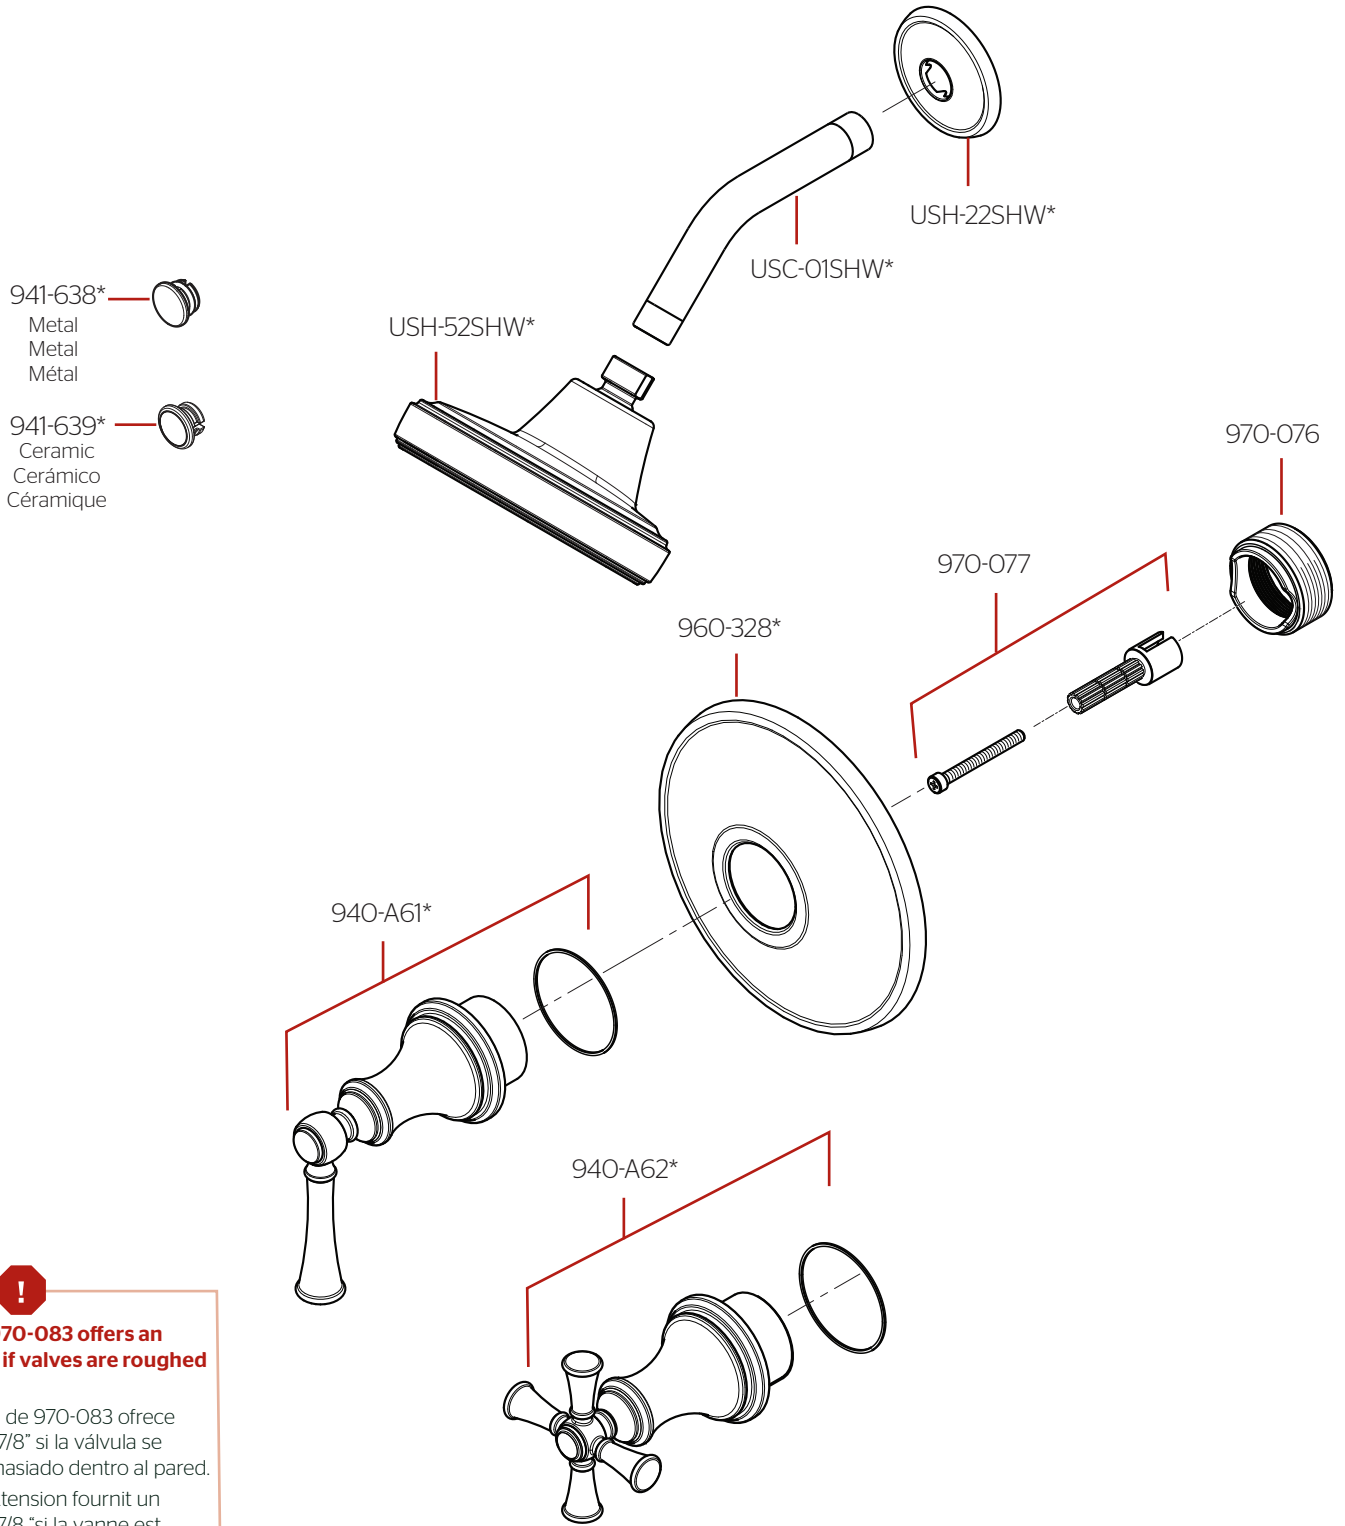

**R89-1TBOSL / LG89-7TBOSL • Parts Explosion • Hoja de Piezas • Vue Éclatée des Pièces**  
**R89-1TBOSC / LG89-7TBOSC • Parts Explosion • Hoja de Piezas • Vue Éclatée des Pièces**

**Extension Kit 970-083 offers an additional 7/8" if valves are roughed in too deep.**

Kit de Extensión de 970-083 ofrece un adicional de 7/8" si la válvula se desbastada demasiado dentro al pared.  
 970-083 kit d'extension fournit un supplément de 7/8" si la vanne est coupée trop loin dans le mur.