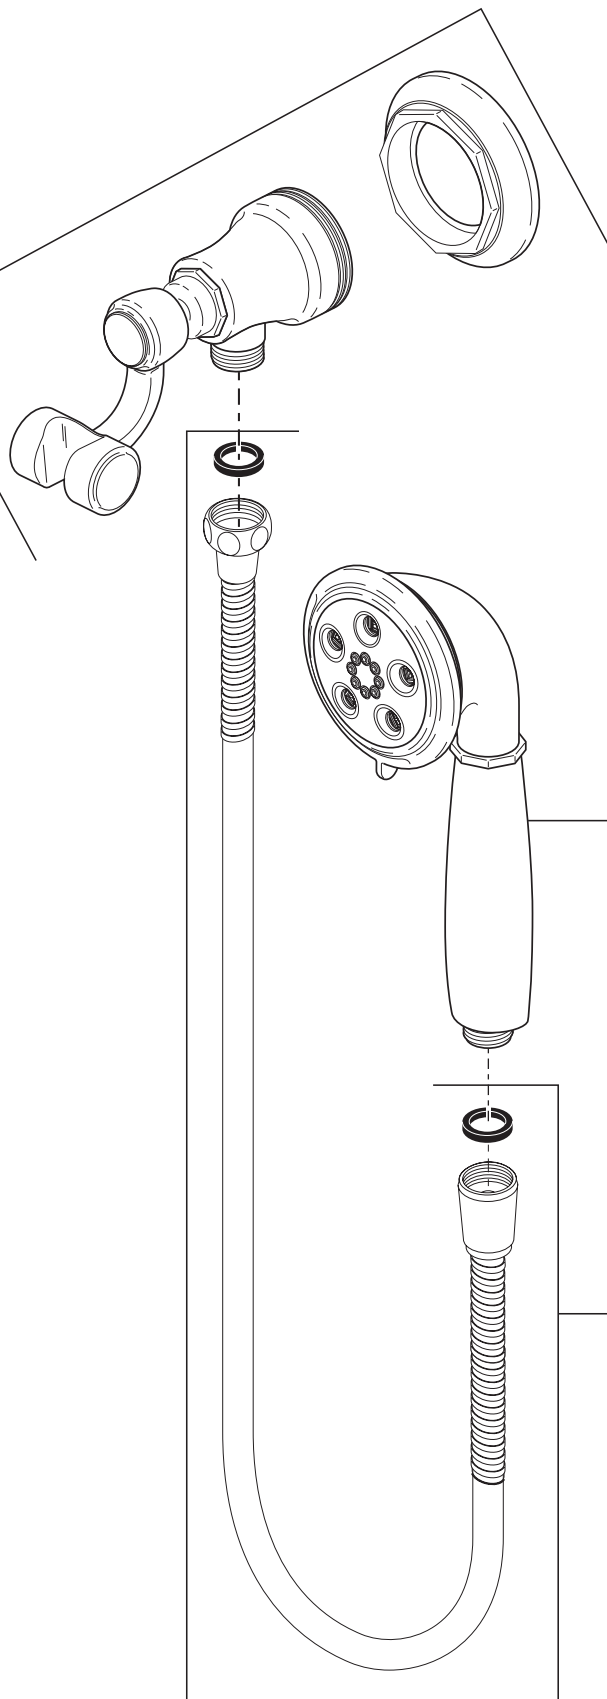

**RP81158▲**  
Wall Outlet  
Codo de pared para el suministro  
Sortie de douche de mur

**RP81079▲**  
Hand Held Shower  
Regadera de Mano  
Douche à main

**RP49645▲**  
Hose w/Gaskets  
Manguera con Empaques  
Tuyau avec joints